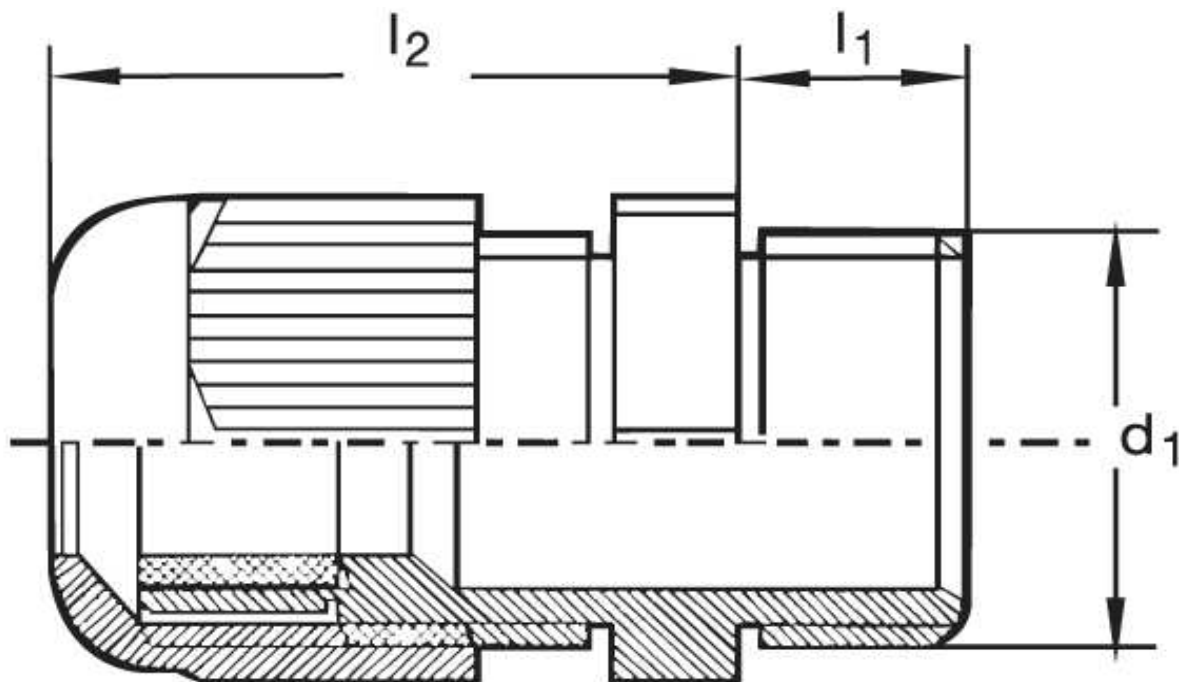

Kabelverschraubung G 20

Katalogseite: 9.22

| Art.Nr. | Farbe | Material | Nenngröße | | |
|------------|---------|----------|-----------|----|---------|
| G 820160.1 | grau | Polyamid | PG 16 N | 50 | |
| G 820160.2 | schwarz | | | | |
| G 820160.4 | grau | | | | |
| | d1 | l1 | l2 | | Kabel Ø |
| in mm: | 22,5 | 10,0 | 28,00 | 27 | 10 - 14 |