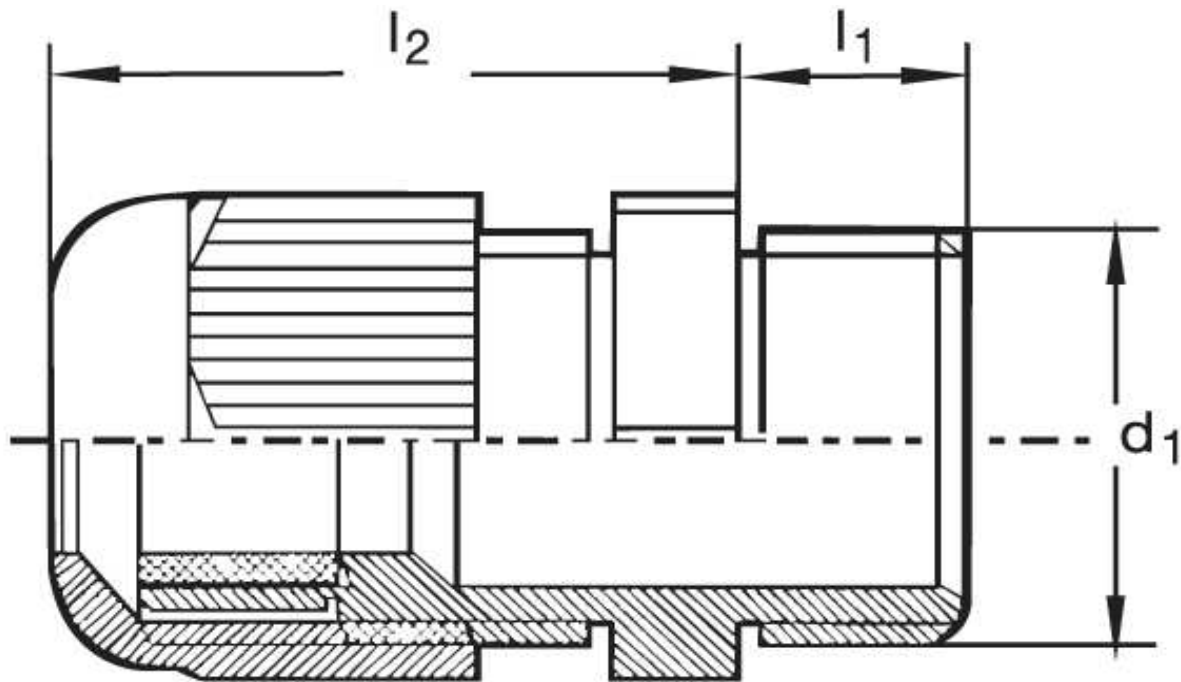

Kabelverschraubung G 20

Katalogseite: 9.22

| Art.Nr. | Farbe | Material | Nenngröße |  | |
|------------|---------|----------|-----------|---|---------|
| G 820160.1 | grau | Polyamid | PG 16 N | 50 | |
| G 820160.2 | schwarz | | | | |
| G 820160.3 | blau | | | | |
| | d1 | l1 | l2 |  | Kabel Ø |
| in mm: | 22,5 | 10,0 | 28,00 | 27 | 10 - 14 |