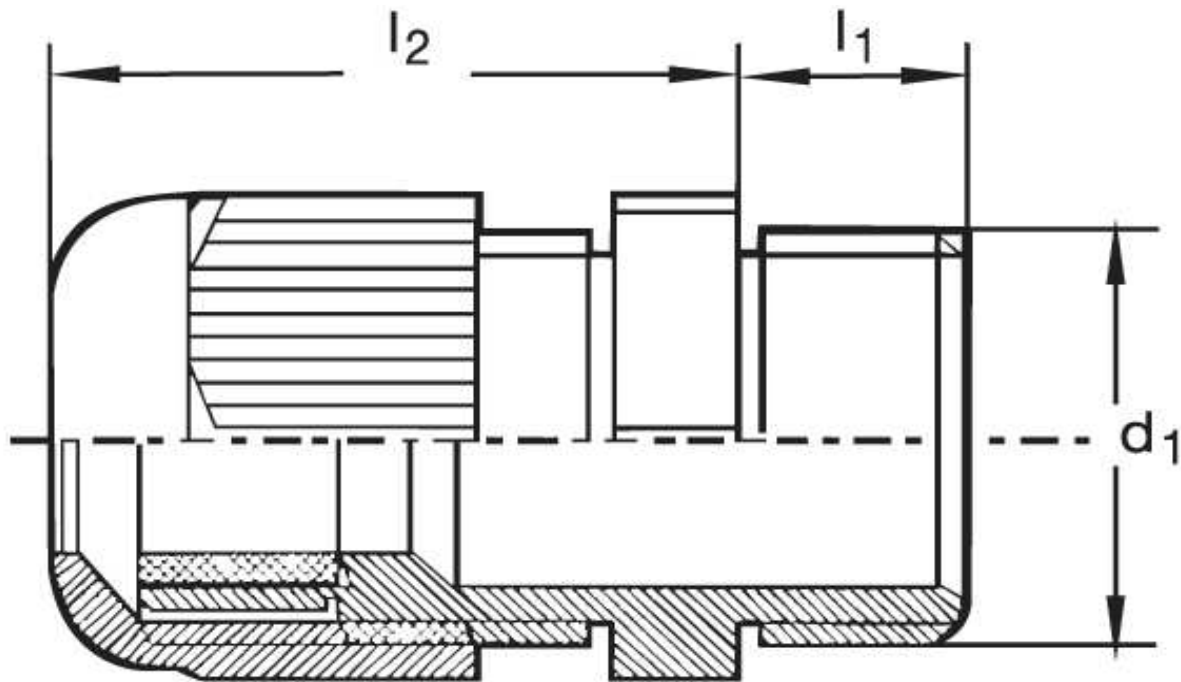

Kabelverschraubung G 20

Katalogseite: 9.22

Art.Nr.	Farbe	Material	Nenngröße		
G 820160.1	grau	Polyamid	PG 16 N	50	
G 820160.2	schwarz				
G 820160.3	blau				
	d1	l1	l2		Kabel Ø
in mm:	22,5	10,0	28,00	27	10 - 14