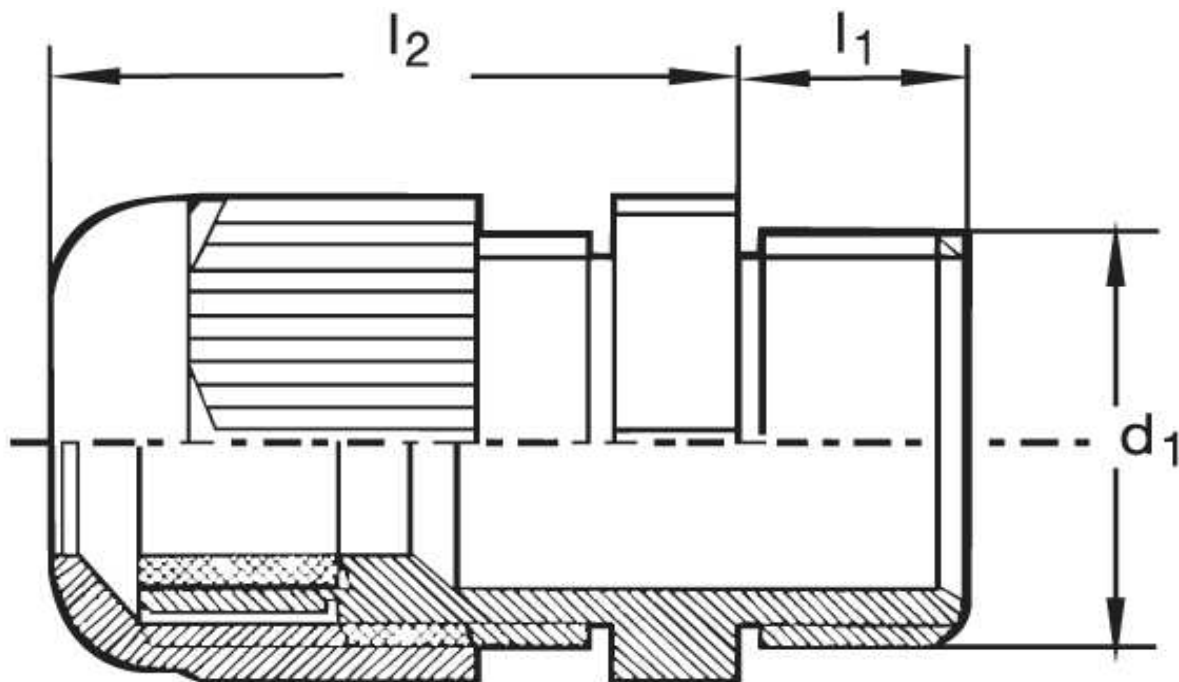

Kabelverschraubung G 20

Katalogseite: 9.22

Art.Nr.	Farbe	Material	Nenngröße		
G 820131.1	grau	Polyamid	PG 13,5 L	50	
G 820131.2	schwarz				
-	-				
	d1	l1	l2		Kabel Ø
in mm:	20,4	15,0	27,00	24	6 - 12