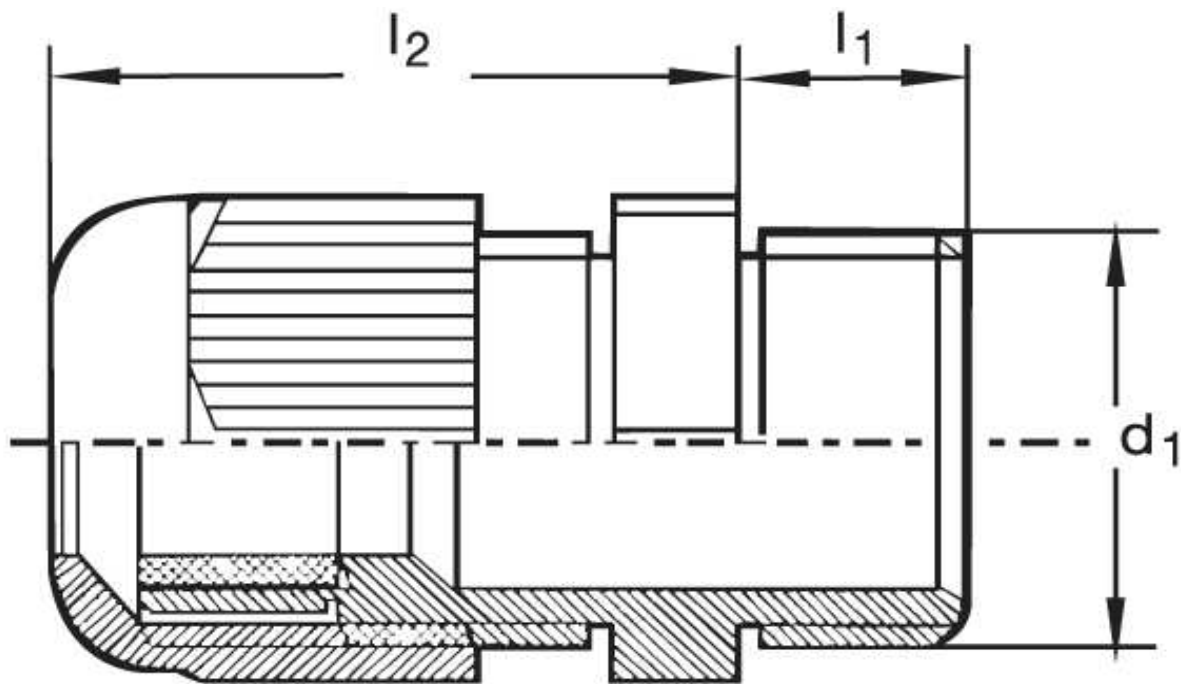

Kabelverschraubung G 20

Katalogseite: 9.22

Art.Nr.	Farbe	Material	Nenngröße		
G 820131.1	grau	Polyamid	PG 13,5 L	50	
G 820131.2	schwarz				
-	-				
	d1	l1	l2		Kabel Ø
in mm:	20,4	15,0	27,00	24	6 - 12