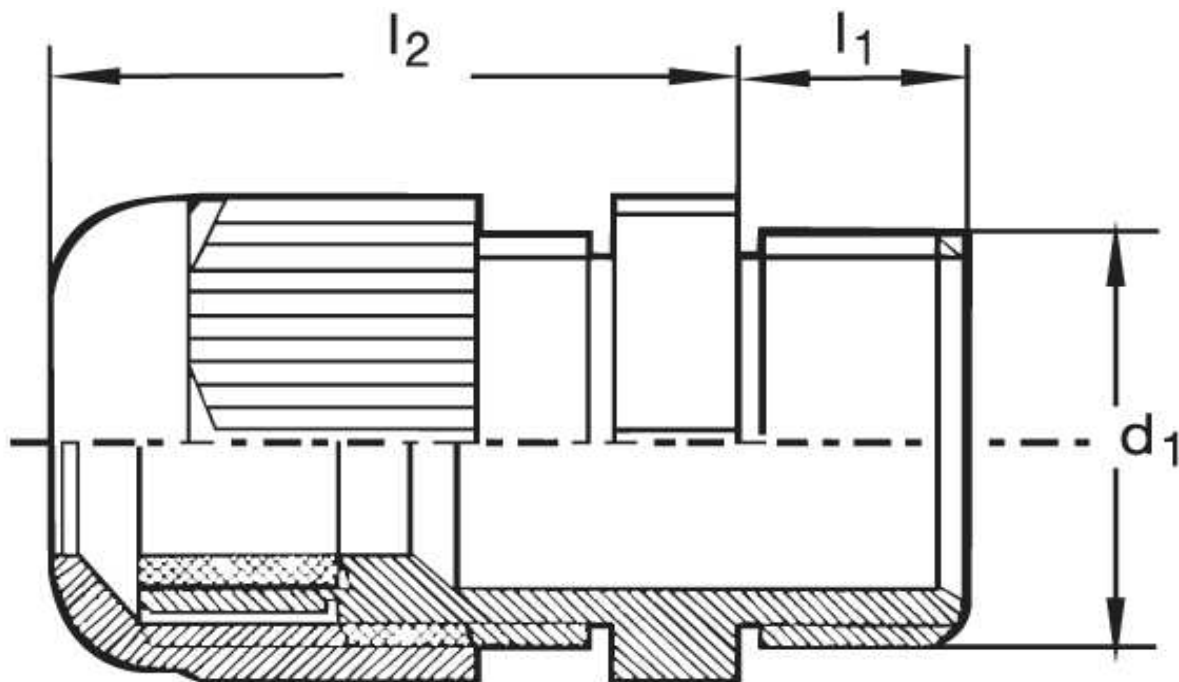

Kabelverschraubung G 20

Katalogseite: 9.22

Art.Nr.	Farbe	Material	Nenngröße		
G 820130.1	grau	Polyamid	PG 13,5 N	50	
G 820130.2	schwarz				
G 820130.3	blau				
	d1	l1	l2		Kabel Ø
in mm:	20,4	9,0	27,00	24	6 - 12