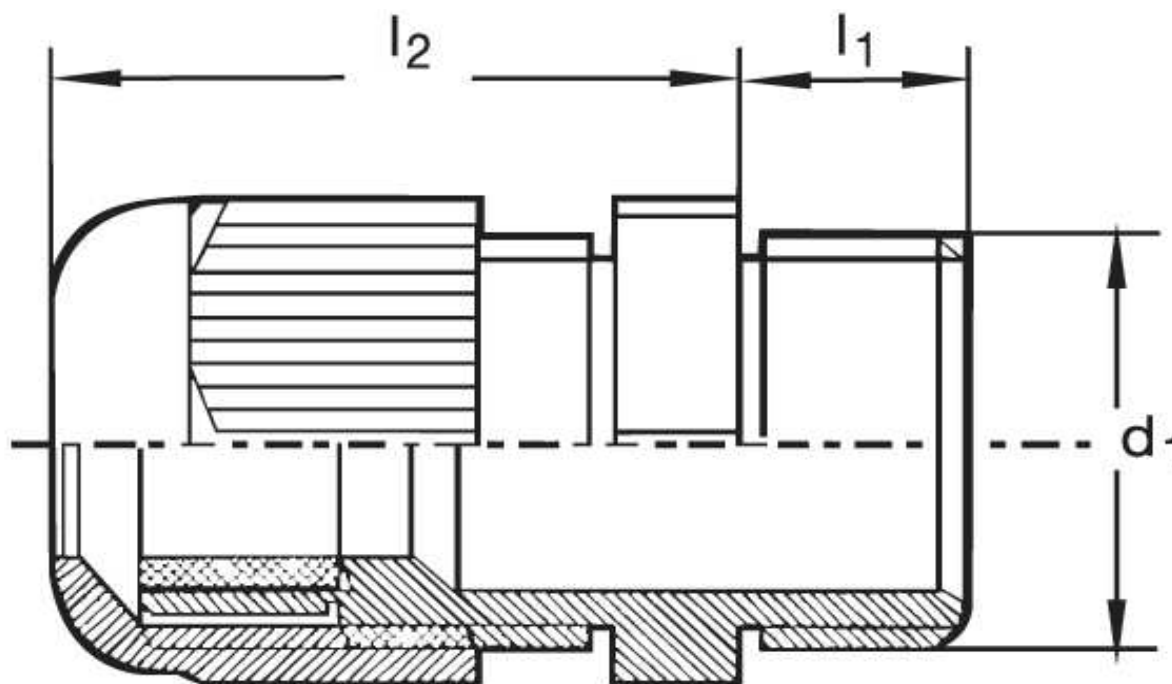

Kabelverschraubung G 20

Katalogseite: 9.22

Art.Nr.	Farbe	Material	Nenngröße		
G 820130.1	grau	Polyamid	PG 13,5 N	50	
G 820130.2	schwarz				
G 820130.3	blau				
	d1	l1	l2		Kabel Ø
in mm:	20,4	9,0	27,00	24	6 - 12