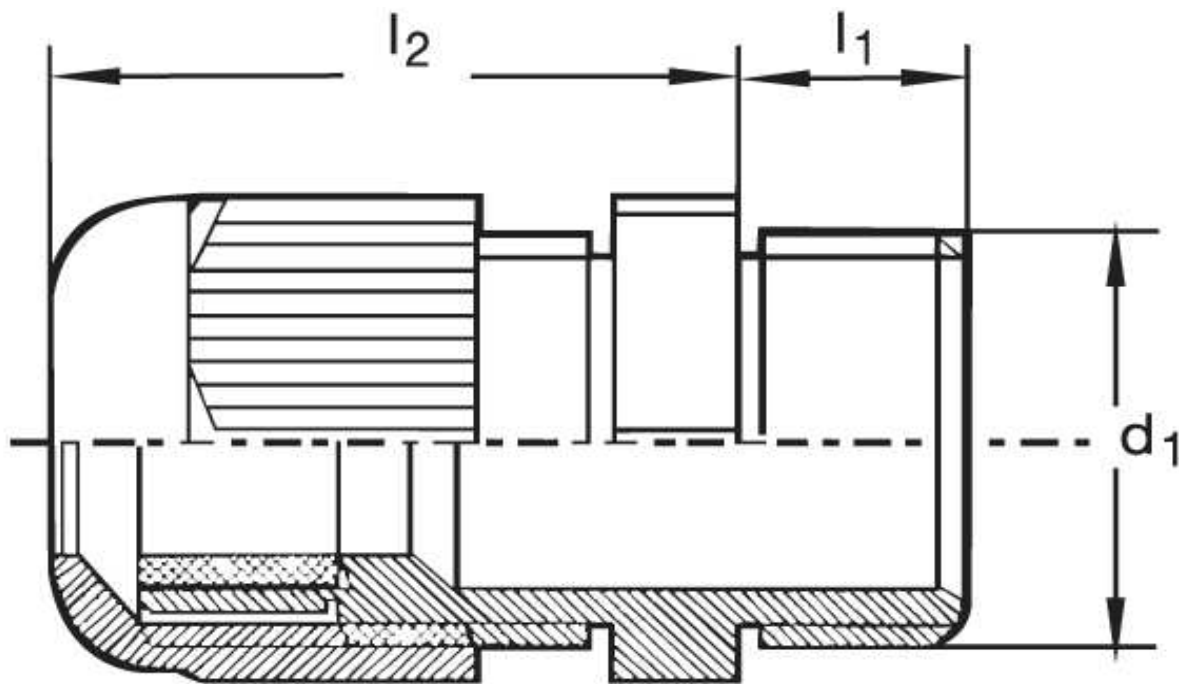

**Kabelverschraubung G 20**

Katalogseite: 9.22

Art.Nr.	Farbe	Material	Nenngröße		
G 820130.1	grau	Polyamid	PG 13,5 N	50	
G 820130.2	schwarz				
G 820130.3	blau				
	d1	l1	l2		Kabel Ø
in mm:	20,4	9,0	27,00	24	6 - 12