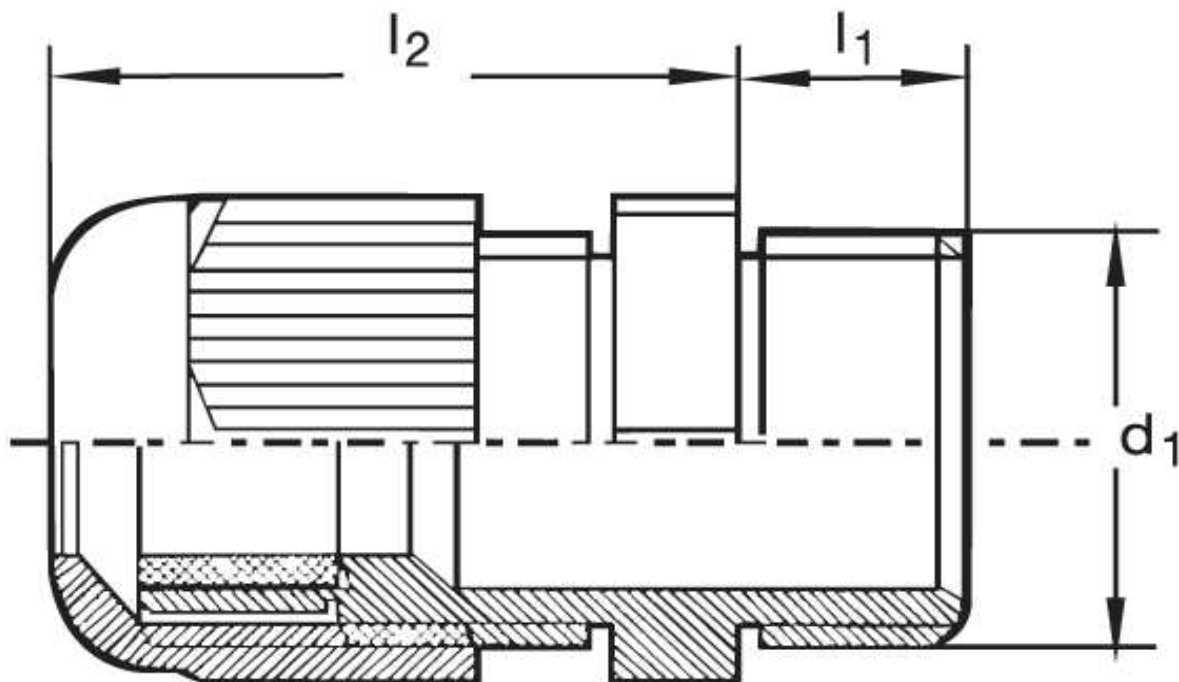

Kabelverschraubung G 20

Katalogseite: 9.22

Art.Nr.	Farbe	Material	Nenngröße		
G 820092.1	grau	Polyamid	PG 9 R	50	
-	-				
-	-				
	d1	l1	l2		Kabel Ø
in mm:	15,2	8,0	22,00	19	2 - 6