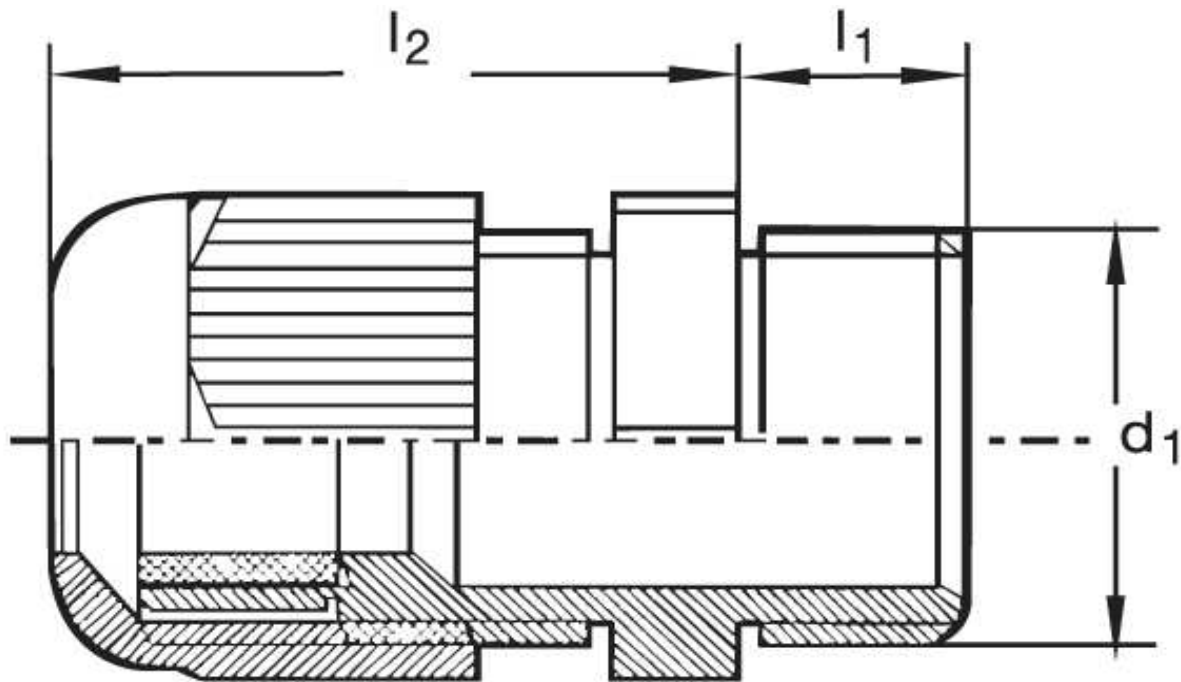

### Kabelverschraubung G 20

Katalogseite: 9.22

Art.Nr.	Farbe	Material	Nenngröße		
G 820091.1	grau	Polyamid	PG 9 L	50	
G 820091.2	schwarz				
-	-				
	d1	l1	l2		Kabel Ø
in mm:	15,2	15,0	22,00	19	4 - 8