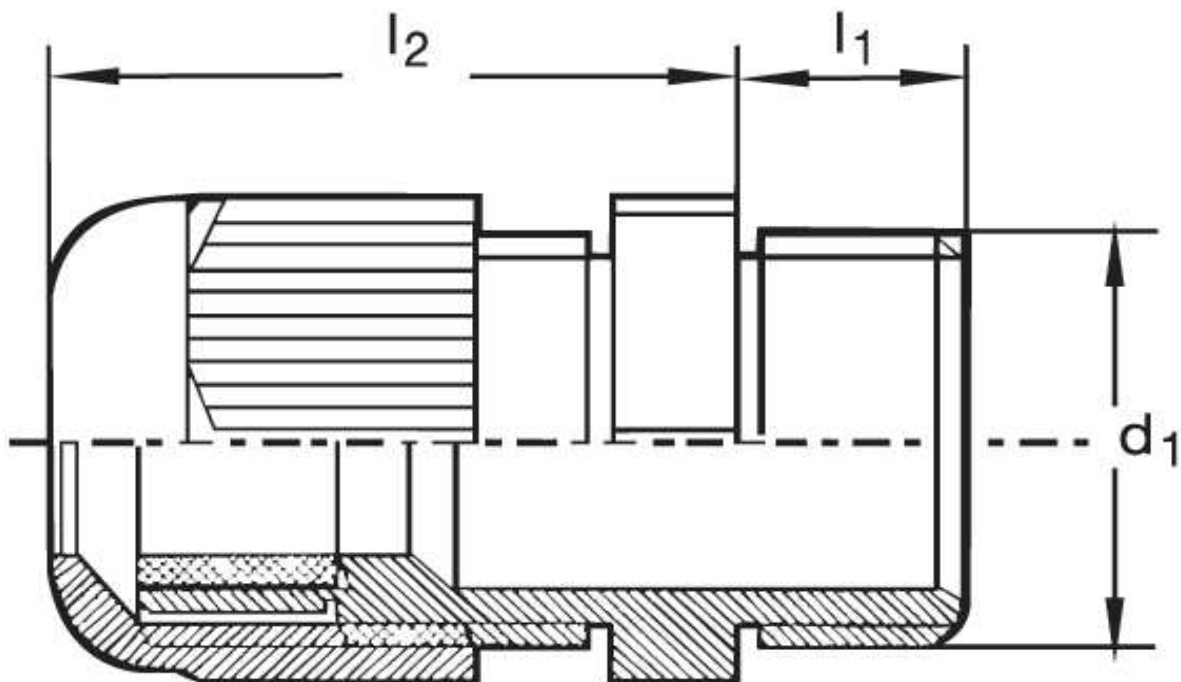

Kabelverschraubung G 20

Katalogseite: 9.22

Art.Nr.	Farbe	Material	Nenngröße		
G 820090.1	grau	Polyamid	PG 9 N	50	
G 820090.2	schwarz				
G 820090.4	dkl.-grau				
	d1	l1	l2		Kabel Ø
in mm:	15,2	8,0	26,00	19	4 - 8