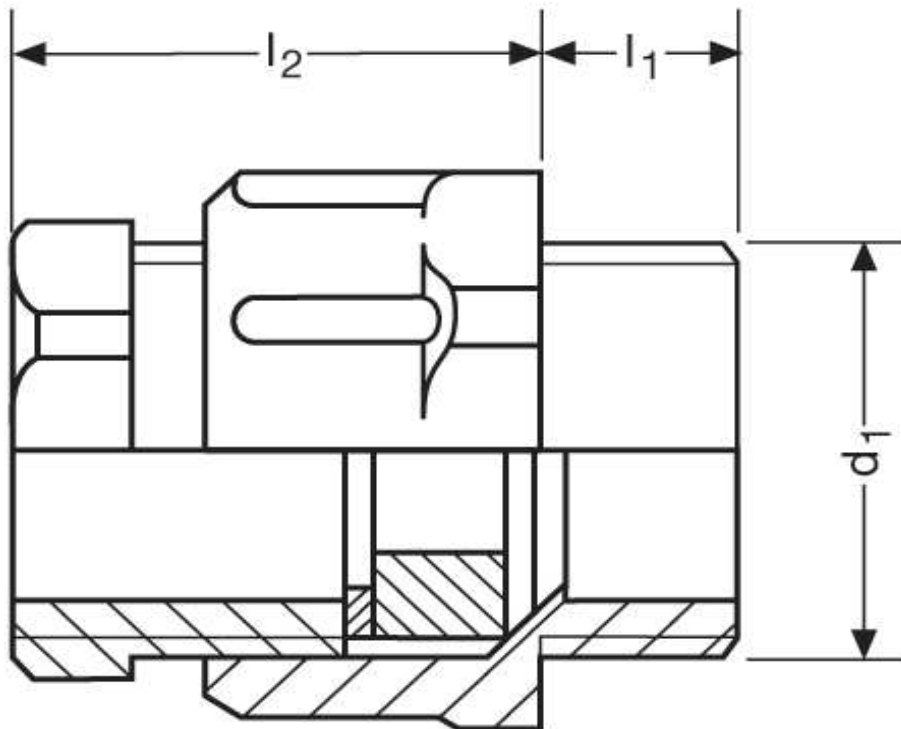

Kabelverschraubung G 10
DIN 46320

Katalogseite: 9.21

Art.Nr.	Farbe	Material	Nenngröße		
G 810422.2	grau	Polystyrol schlagfest	PG 42 L	10	
	d1	l1	l2		Kabel Ø
in mm:	54,0	18,0	44,00	55/60	30 - 38