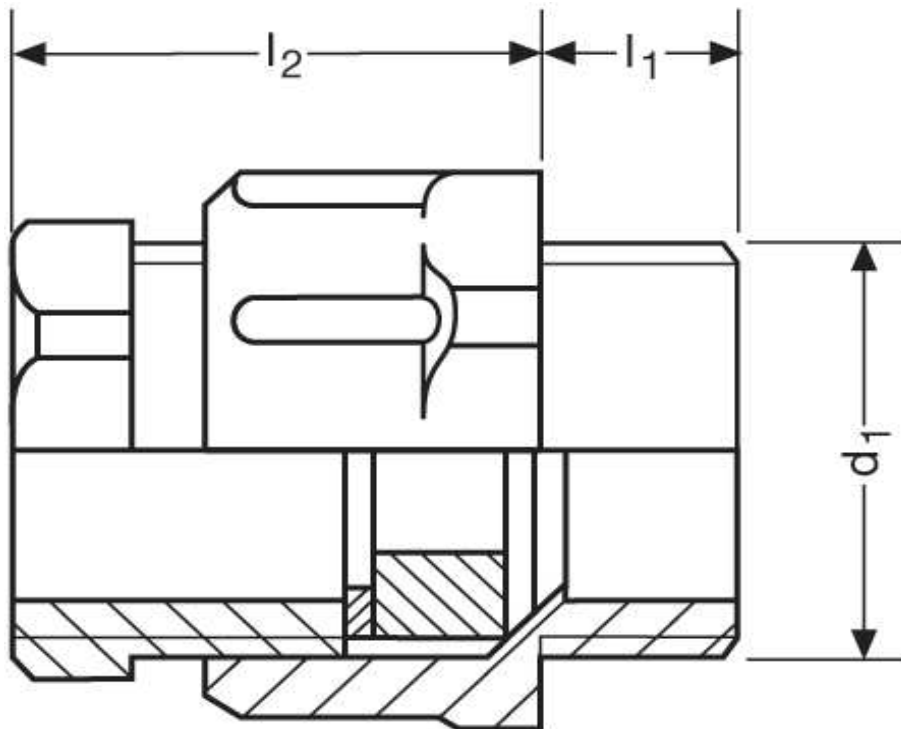

Kabelverschraubung G 10
DIN 46320

Katalogseite: 9.21

Art.Nr.	Farbe	Material	Nenngröße		
G 810292.2	grau	Polystyrol schlagfest	PG 29 L	20	
	d1	l1	l2		Kabel Ø
in mm:	37,0	15,0	35,00	40/42	18 - 25