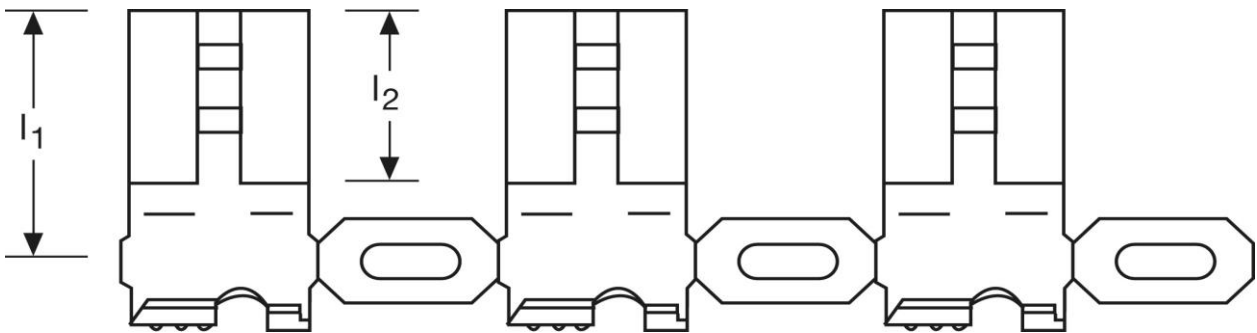

**Flachsteckhülsen Bandware**  
 mit seitlichem Leiteranschluss - Form B  
 2,5 mm<sup>2</sup>

Beispielbild (verzinkt)

<b>Art.Nr.</b>	<b>Werkstoff</b>	<b>Oberfläche</b>	
FB 515630111	Messing	blank	1.500
	<b>l<sub>1</sub></b>	<b>l<sub>2</sub></b>	<b>Steckgröße</b>
<b>in mm:</b>	11,2	7,4	6,3 - 0,8

Stand: 15.02.2017

**Female disconnects on reel**  
 flag type - form B  
 2,5 mm<sup>2</sup>

part no.	material	surface	
FB 515630111	brass	bare	1.500
	$l_1$	$l_2$	tab-size
in mm:	11,2	7,4	6,3 - 0,8

date: 15.02.2017