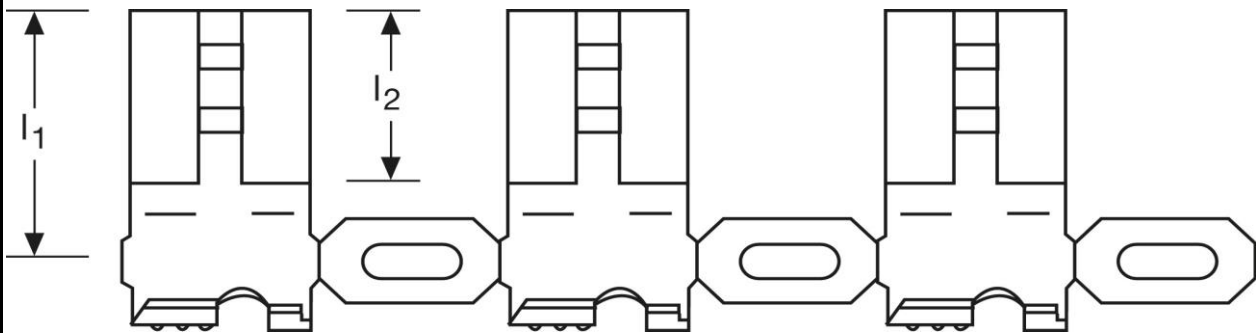

**Flachsteckhülsen Bandware**  
 mit seitlichem Leiteranschluss - Form B  
 2,5 mm<sup>2</sup>

Beispielbild (verzinkt)

<b>Art.Nr.</b>	<b>Werkstoff</b>	<b>Oberfläche</b>	
FB 515630111	Messing	blank	1.500
	<b>l<sub>1</sub></b>	<b>l<sub>2</sub></b>	<b>Steckgröße</b>
<b>in mm:</b>	11,2	7,4	6,3 - 0,8

Stand: 15.02.2017

**Female disconnects on reel**  
 flag type - form B  
 2,5 mm<sup>2</sup>

part no.	material	surface	
FB 515630111	brass	bare	1.500
	$l_1$	$l_2$	tab-size
in mm:	11,2	7,4	6,3 - 0,8

date: 15.02.2017