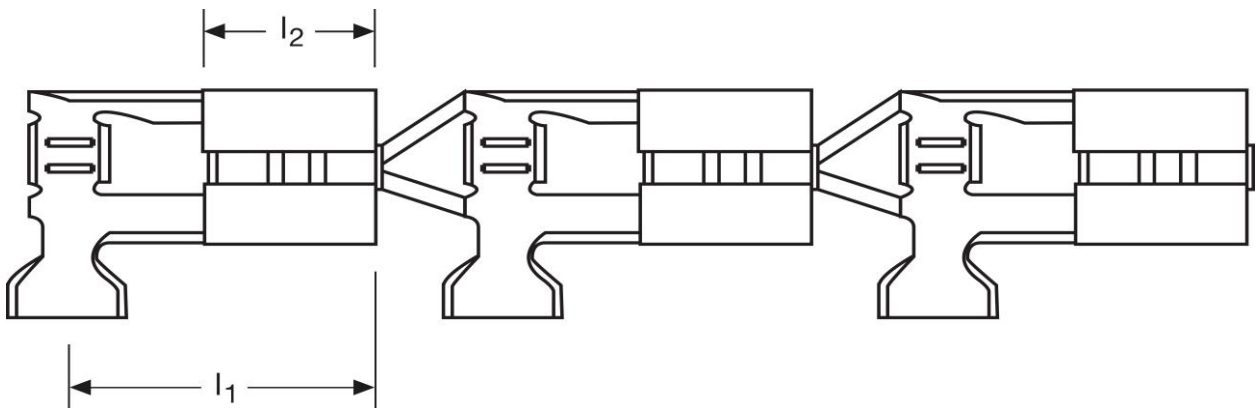

Flachsteckhülsen Bandware
mit seitlichem Leiteranschluss - Form A
2,5 mm²

Art.Nr.	Werkstoff	Oberfläche	
FB 515630022	Bronze	gal. Sn	3.000
	l_1	l_2	Steckgröße
in mm:	14,2	7,4	6,3 - 0,8

Female disconnects on reel
 flag type - form A
 2,5 mm²

part no.	material	surface	$\overline{\Delta} \pm \Delta$
FB 515630022	bronze	tin-plated	3.000
	l_1	l_2	tab-size
in mm:	14,2	7,4	6,3 - 0,8

date: 22.09.2020