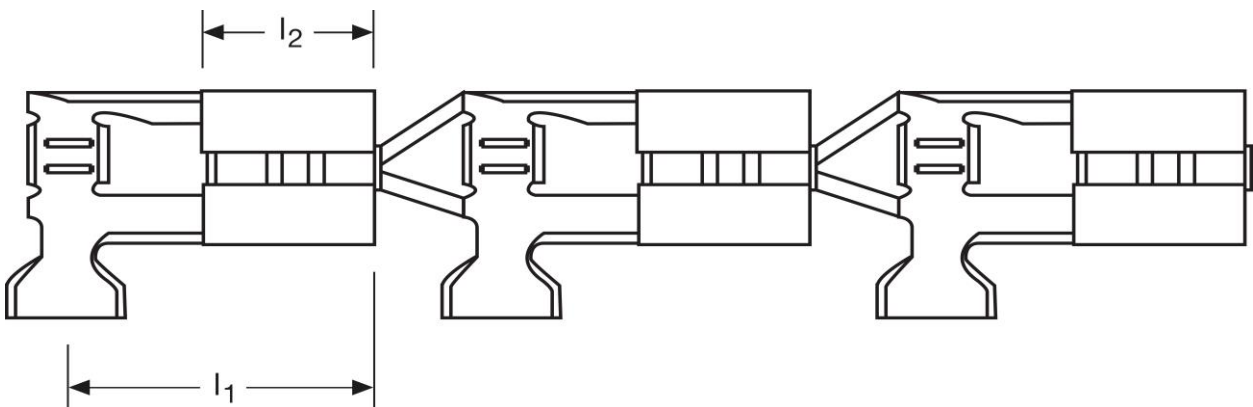

Flachsteckhülsen Bandware
mit seitlichem Leiteranschluss - Form A
2,5 mm²

Art.Nr.	Werkstoff	Oberfläche	
FB 515630022	Bronze	gal. Sn	3.000
	l_1	l_2	Steckgröße
in mm:	14,2	7,4	6,3 - 0,8

Female disconnects on reel
 flag type - form A
 2,5 mm²

part no.	material	surface	$\overline{\Delta} \pm \Delta$
FB 515630022	bronze	tin-plated	3.000
	l_1	l_2	tab-size
in mm:	14,2	7,4	6,3 - 0,8

date: 22.09.2020