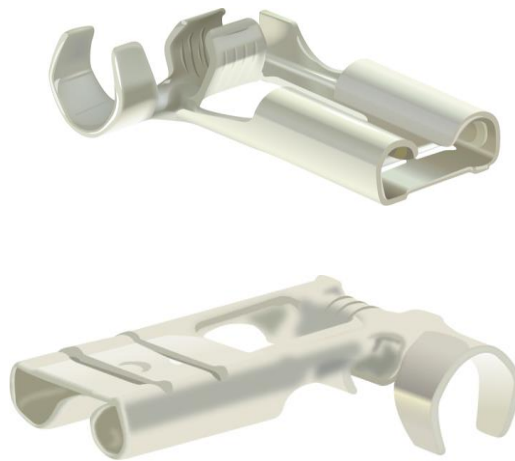

Flachsteckhülsen Bandware
mit seitlichem Leiteranschluss - Form A
2,5 mm²

Art.Nr.	Werkstoff	Oberfläche	
FB 515630022	Bronze	gal. Sn	3.000
	l_1	l_2	Steckgröße
in mm:	14,2	7,4	6,3 - 0,8

Female disconnects on reel
 flag type - form A
 2,5 mm²

part no.	material	surface	$\overline{\Delta} \pm \Delta$
FB 515630022	bronze	tin-plated	3.000
	l_1	l_2	tab-size
in mm:	14,2	7,4	6,3 - 0,8

date: 22.09.2020