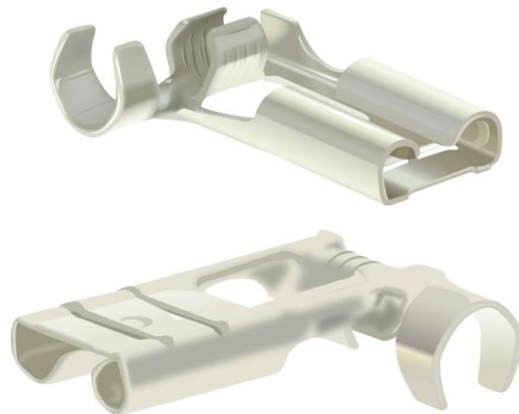

Flachsteckhülsen Bandware
mit seitlichem Leiteranschluss - Form A
2,5 mm²

Art.Nr.	Werkstoff	Oberfläche	
FB 515630022	Bronze	gal. Sn	3.000
	l_1	l_2	Steckgröße
in mm:	14,2	7,4	6,3 - 0,8

Female disconnects on reel
 flag type - form A
 2,5 mm²

part no.	material	surface	$\overline{\Delta} \pm \Delta$
FB 515630022	bronze	tin-plated	3.000
	l_1	l_2	tab-size
in mm:	14,2	7,4	6,3 - 0,8

date: 22.09.2020