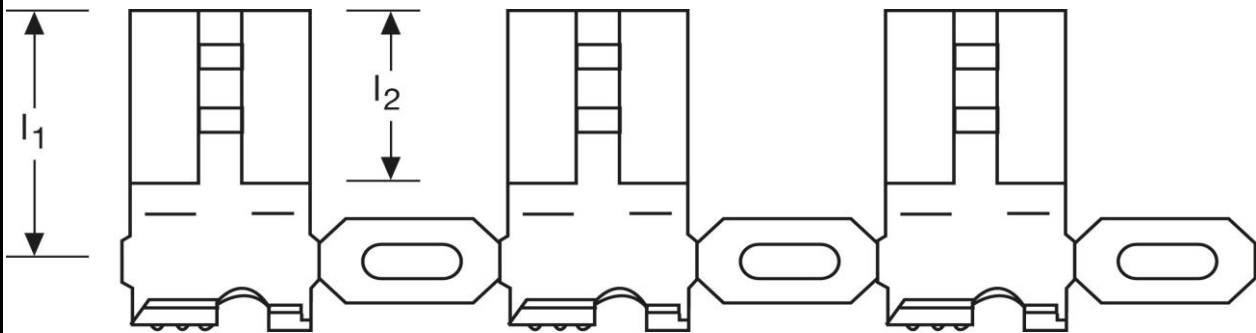

Flachsteckhülsen Bandware
mit seitlichem Leiteranschluss - Form B
1,5 mm²

Beispielbild

Art.Nr.	Werkstoff	Oberfläche	
FB 514630112	Messing	galv. Sn	2.400
	l_1	l_2	Steckgröße
in mm:	11,0	7,4	6,3 - 0,8

Stand: 06.02.2017

Female disconnects on reel
 flag type - form B
 1,5 mm²

part no.	material	surface	
FB 514630112	brass	tin plated	2.400
	l_1	l_2	tab-size
in mm:	11,0	7,4	6,3 - 0,8

date: 06.02.2017