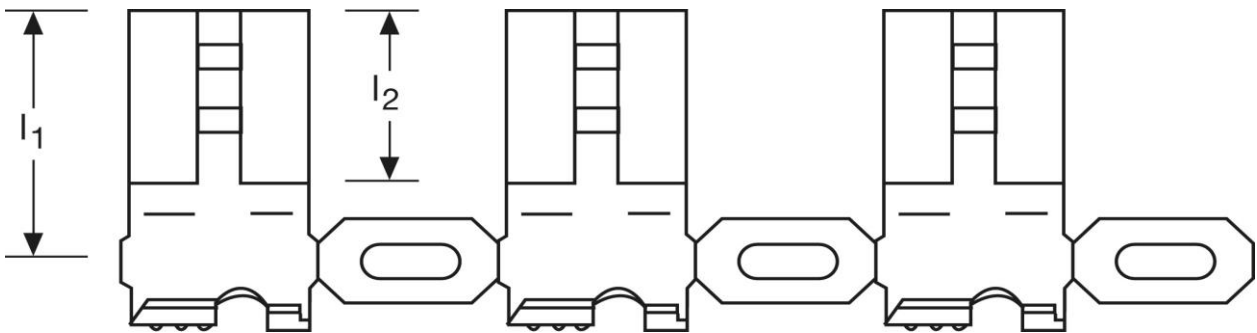

Flachsteckhülsen Bandware
mit seitlichem Leiteranschluss - Form B
1,5 mm²

Beispielbild

Art.Nr.	Werkstoff	Oberfläche	
FB 514630112	Messing	galv. Sn	2.400
	l_1	l_2	Steckgröße
in mm:	11,0	7,4	6,3 - 0,8

Stand: 06.02.2017

Female disconnects on reel
 flag type - form B
 1,5 mm²

part no.	material	surface	
FB 514630112	brass	tin plated	2.400
	l_1	l_2	tab-size
in mm:	11,0	7,4	6,3 - 0,8

date: 06.02.2017