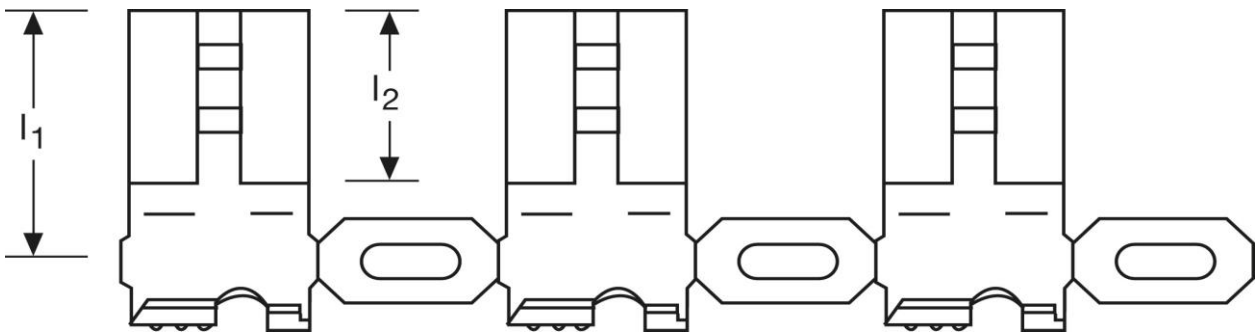

**Flachsteckhülsen Bandware**  
 mit seitlichem Leiteranschluss - Form B  
 1,5 mm<sup>2</sup>

<b>Art.Nr.</b>	<b>Werkstoff</b>	<b>Oberfläche</b>		
FB 514481112	Messing	galv. Sn	0,53/1000	3.000
	<b>l<sub>1</sub></b>	<b>l<sub>2</sub></b>	<b>Steckgröße</b>	
<b>in mm:</b>	9,5	6,3	4,8 - 0,8	

Stand: 21.02.2017

**Female disconnects on reel**  
flag type - form B  
1,5 mm<sup>2</sup>

part no.	material	surface		
FB 514481112	brass	tin-plated	0,53/1000	3.000
	$l_1$	$l_2$	tab-size	
in mm:	9,5	6,3	4,8 - 0,8	