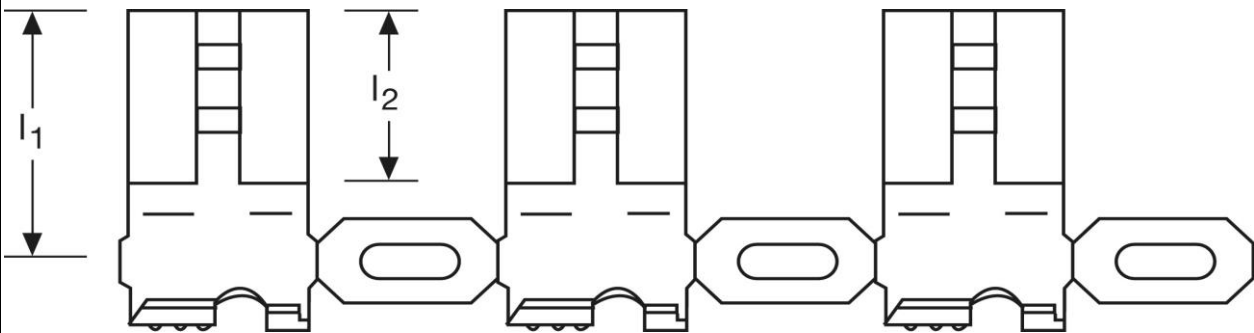

**Flachsteckhülsen Bandware**  
 mit seitlichem Leiteranschluss - Form B  
 1,5 mm<sup>2</sup>

<b>Art.Nr.</b>	<b>Werkstoff</b>	<b>Oberfläche</b>		
FB 514481112	Messing	galv. Sn	0,53/1000	3.000
	<b>l<sub>1</sub></b>	<b>l<sub>2</sub></b>	<b>Steckgröße</b>	
<b>in mm:</b>	9,5	6,3	4,8 - 0,8	

Stand: 21.02.2017

**Female disconnects on reel**  
flag type - form B  
1,5 mm<sup>2</sup>

part no.	material	surface		
FB 514481112	brass	tin-plated	0,53/1000	3.000
	$l_1$	$l_2$	tab-size	
in mm:	9,5	6,3	4,8 - 0,8	