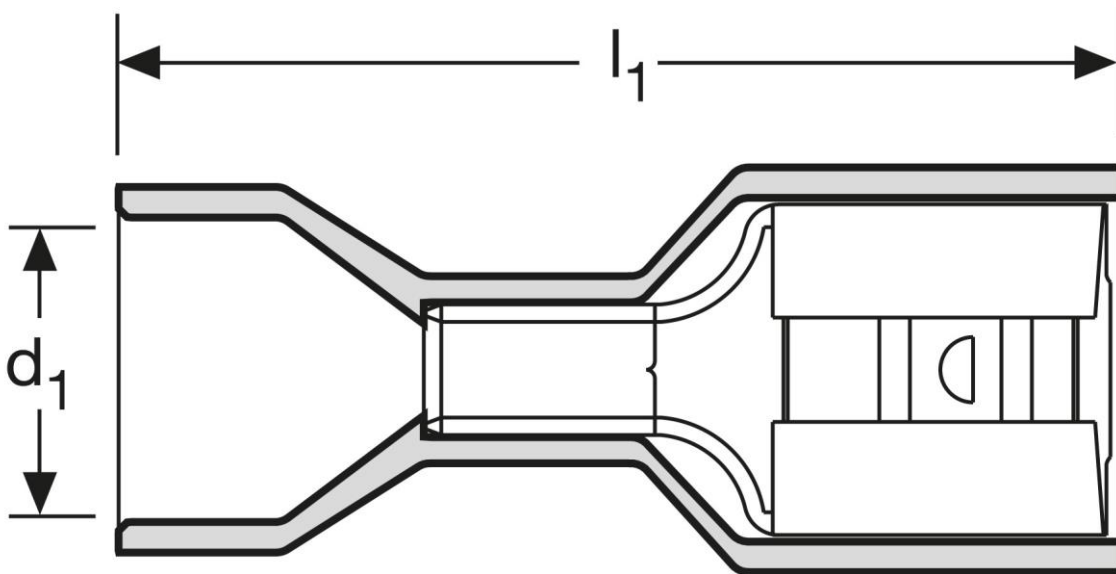

**Flachsteckhülsen**  
vollisoliert - mit aufgeweiteter Kabeleinführung  
4-6 mm<sup>2</sup>  
gelb

<b>Art.Nr.</b>	<b>Werkstoff</b>	<b>Isolation</b>	
F632638N	Ms, gal. Sn	PA66 transp.	500
	<b>l<sub>1</sub></b>	<b>d<sub>1</sub></b>	<b>Steckgröße</b>
<b>in mm:</b>	23,0	8,4	6,3 - 0,8

Stand: 12.04.2019

**Female disonnects**  
fully insulated, with flared cable entry  
4-6 mm<sup>2</sup>  
yellow

part no.	material	insulation	
F632638N	Ms, gal. Sn	PA66 transp.	500
	$l_1$	$d_1$	tab-size
in mm:	23,0	8,4	6,3 - 0,8