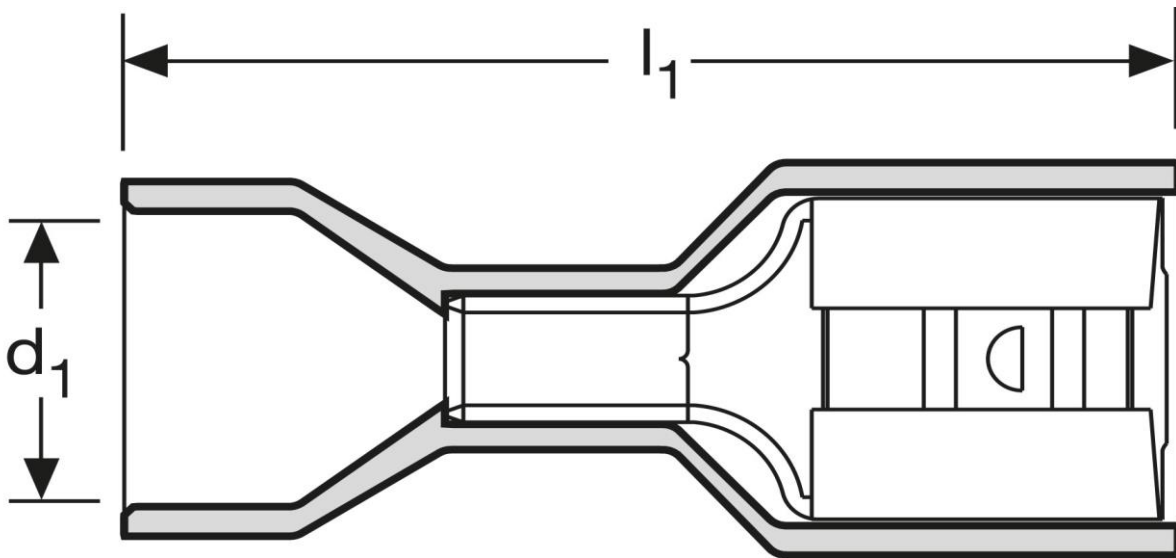

**Flachsteckhülsen**  
vollisoliert - mit aufgeweiteter Kabeleinführung  
4-6 mm<sup>2</sup>  
gelb

<b>Art.Nr.</b>	<b>Werkstoff</b>	<b>Isolation</b>	
F632638N	Ms, gal. Sn	PA66 transp.	500
	<b>l<sub>1</sub></b>	<b>d<sub>1</sub></b>	<b>Steckgröße</b>
<b>in mm:</b>	23,0	8,4	6,3 - 0,8

Stand: 12.04.2019

**Female disonnects**  
fully insulated, with flared cable entry  
4-6 mm<sup>2</sup>  
yellow

part no.	material	insulation	
F632638N	Ms, gal. Sn	PA66 transp.	500
	$l_1$	$d_1$	tab-size
in mm:	23,0	8,4	6,3 - 0,8