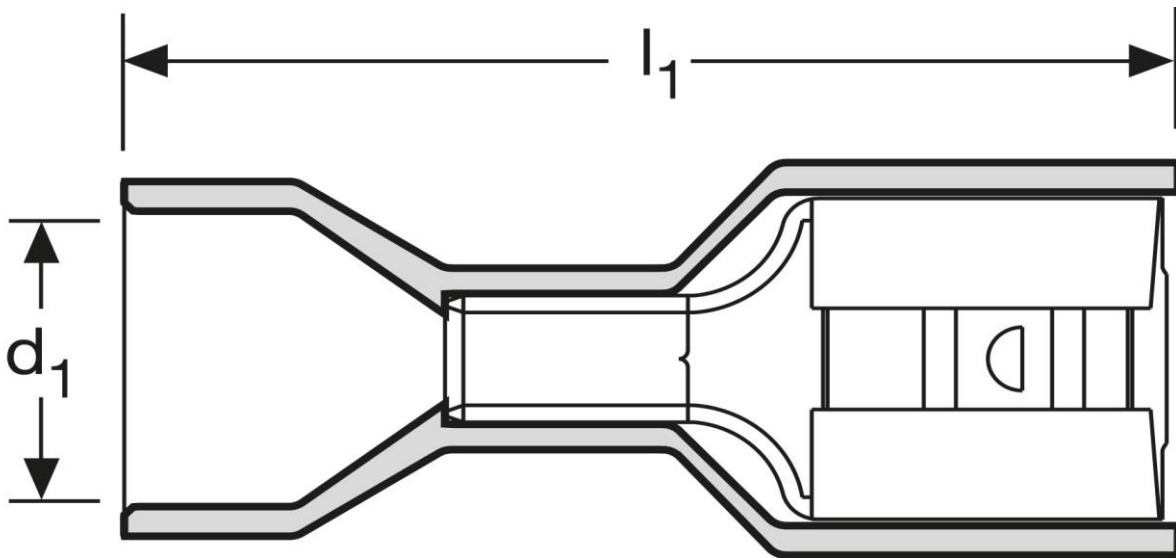

Flachsteckhülsen
vollisoliert - mit aufgeweiteter Kabeleinführung
1,5-2,5 mm²
blau

Art.Nr.	Werkstoff	Isolation	
F631638N	Ms, gal. Sn	PA66 transp.	1.000
	l₁	d₁	Steckgröße
in mm:	23,0	6,8	6,3 - 0,8

Stand: 12.04.2019

Female disonnects
fully insulated, with flared cable entry
1,5-2,5 mm²
blue

part no.	material	insulation	
F631638N	Ms, gal. Sn	PA66 transp.	1.000
	l_1	d_1	tab-size
in mm:	23,0	6,8	6,3 - 0,8

date: 12.04.2019