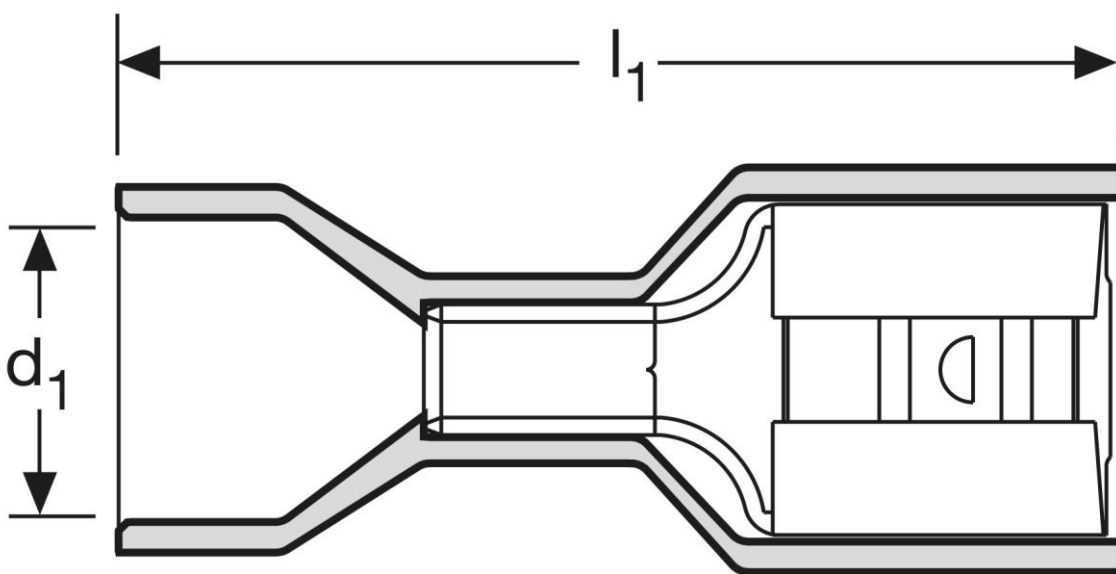

Flachsteckhülsen
vollisoliert - mit aufgeweiteter Kabeleinführung
1,5-2,5 mm²
blau

Art.Nr.	Werkstoff	Isolation	
F631638N	Ms, gal. Sn	PA66 transp.	1.000
	l₁	d₁	Steckgröße
in mm:	23,0	6,8	6,3 - 0,8

Stand: 12.04.2019

Female disonnects
fully insulated, with flared cable entry
1,5-2,5 mm²
blue

part no.	material	insulation	
F631638N	Ms, gal. Sn	PA66 transp.	1.000
	l_1	d_1	tab-size
in mm:	23,0	6,8	6,3 - 0,8

date: 12.04.2019