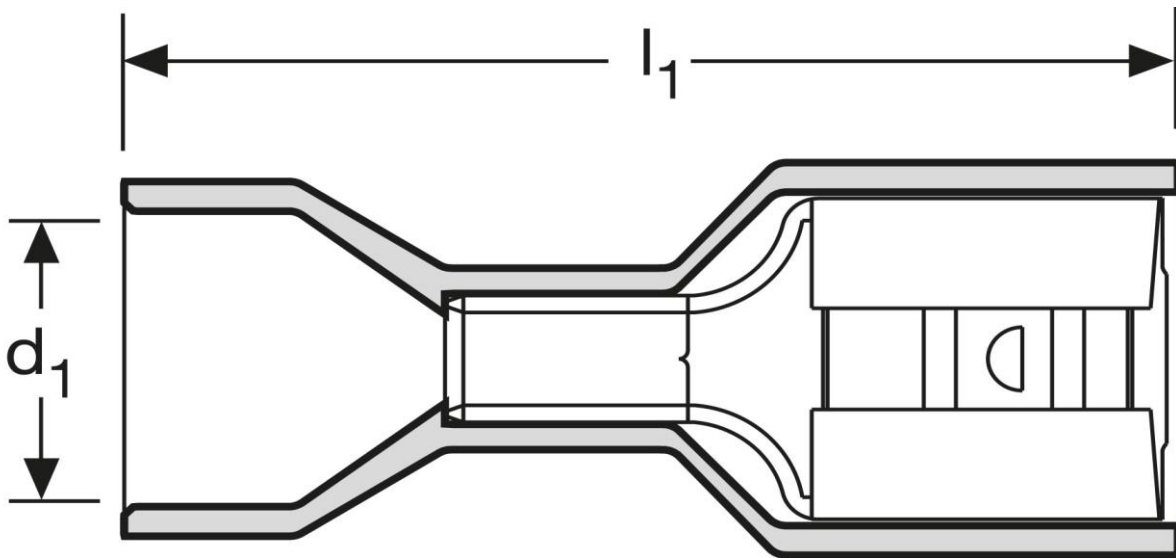

Flachsteckhülsen
vollisoliert - mit aufgeweiteter Kabeleinführung
1,5-2,5 mm²
blau

Art.Nr.	Werkstoff	Isolation	
F631288N	Ms, gal. Sn	PA66 transp.	1.000
	l₁	d₁	Steckgröße
in mm:	21,1	6,8	2,8 - 0,8

Stand: 12.04.2019

Female disonnects
fully insulated, with flared cable entry
1,5-2,5 mm²
blue

part no.	material	insulation	
F631288N	Ms, gal. Sn	PA66 transp.	1.000
	l_1	d_1	tab-size
in mm:	21,1	6,8	2,8 - 0,8

date: 12.04.2019