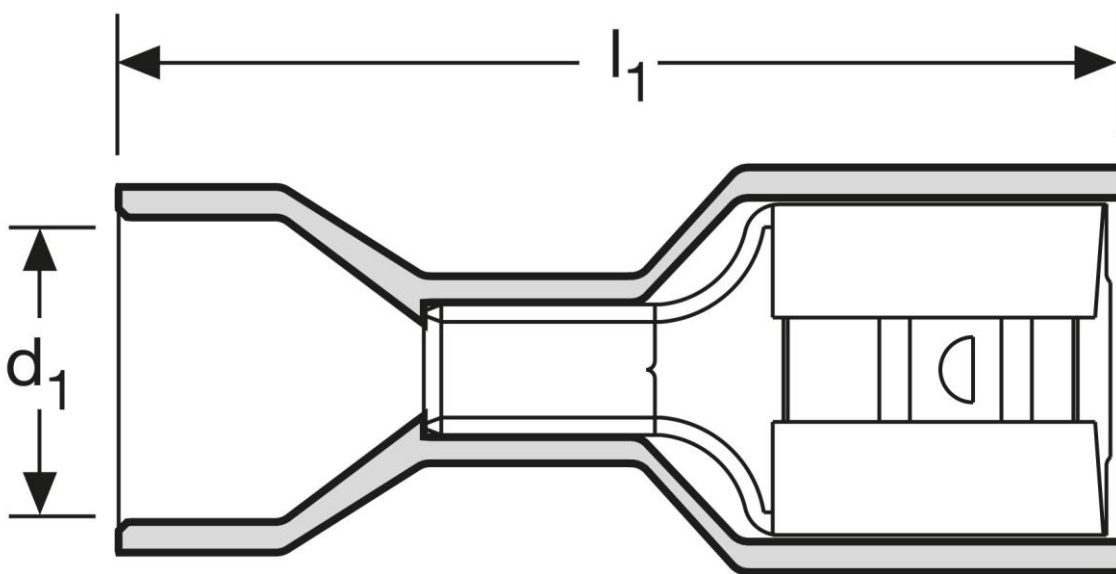

Flachsteckhülsen
vollisoliert - mit aufgeweiteter Kabeleinführung
1,5-2,5 mm²
blau

Art.Nr.	Werkstoff	Isolation	
F631288N	Ms, gal. Sn	PA66 transp.	1.000
	l₁	d₁	Steckgröße
in mm:	21,1	6,8	2,8 - 0,8

Stand: 12.04.2019

Female disonnects
fully insulated, with flared cable entry
1,5-2,5 mm²
blue

part no.	material	insulation	
F631288N	Ms, gal. Sn	PA66 transp.	1.000
	l_1	d_1	tab-size
in mm:	21,1	6,8	2,8 - 0,8

date: 12.04.2019