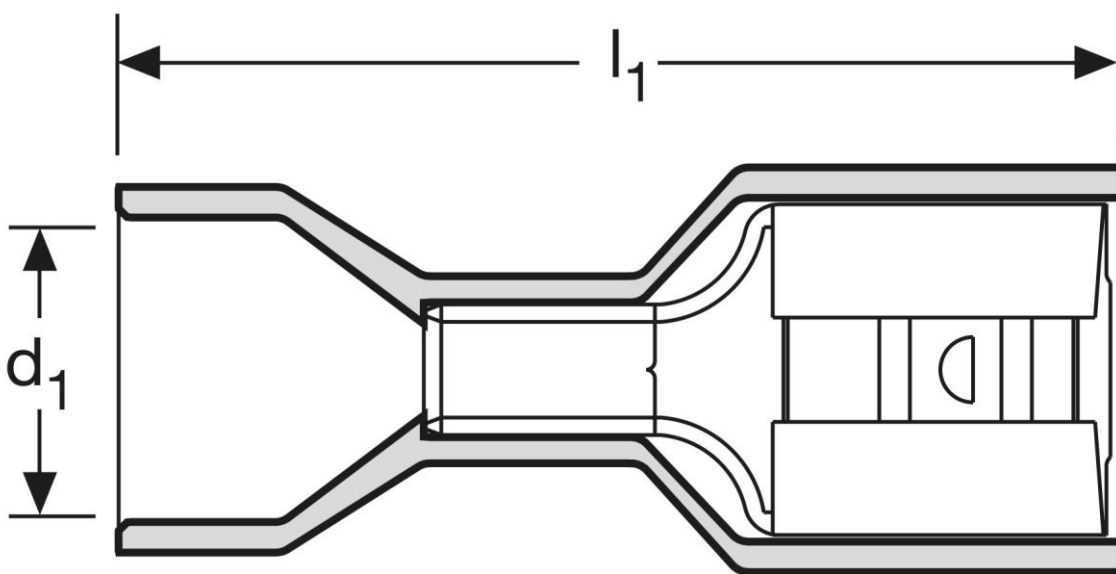

Flachsteckhülsen
 vollisoliert - mit aufgeweiteter Kabeleinführung
 1,5-2,5 mm²
 blau

Art.Nr.	Werkstoff	Isolation	
F631285N	Ms, gal. Sn	PA66 transp.	1.000
	l₁	d₁	Steckgröße
in mm:	21,1	6,8	2,8 - 0,5

Stand: 12.04.2019

Female disonnects
fully insulated, with flared cable entry
1,5-2,5 mm²
blue

part no.	material	insulation	
F631285N	Ms, gal. Sn	PA66 transp.	1.000
	l_1	d_1	tab-size
in mm:	21,1	6,8	2,8 - 0,5

date: 12.04.2019