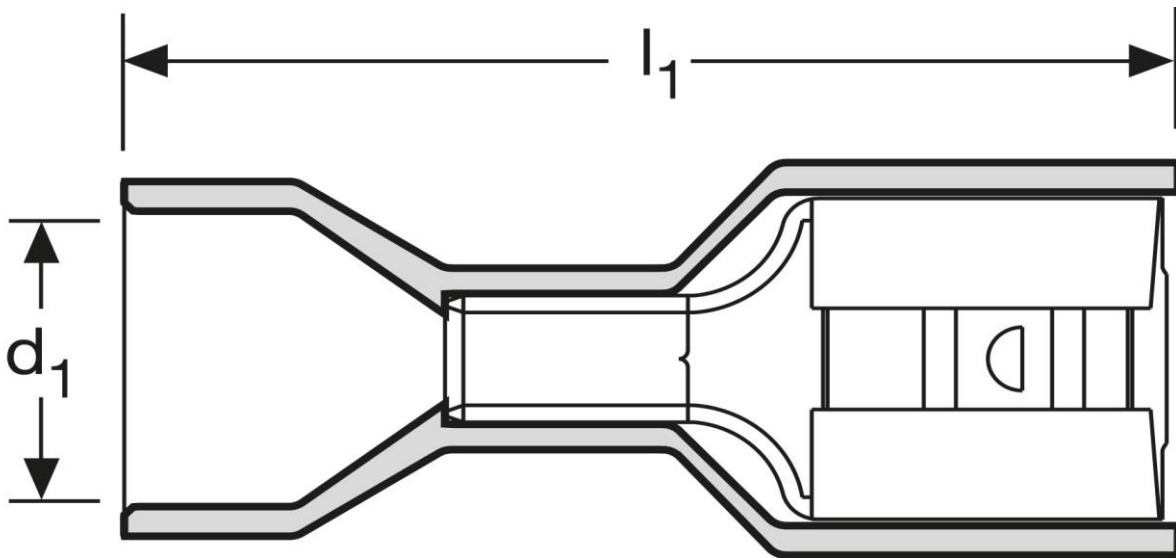

Flachsteckhülsen
 vollisoliert - mit aufgeweiteter Kabeleinführung
 1,5-2,5 mm²
 blau

Art.Nr.	Werkstoff	Isolation	
F631285N	Ms, gal. Sn	PA66 transp.	1.000
	l₁	d₁	Steckgröße
in mm:	21,1	6,8	2,8 - 0,5

Stand: 12.04.2019

Female disonnects
fully insulated, with flared cable entry
1,5-2,5 mm²
blue

part no.	material	insulation	
F631285N	Ms, gal. Sn	PA66 transp.	1.000
	l_1	d_1	tab-size
in mm:	21,1	6,8	2,8 - 0,5

date: 12.04.2019