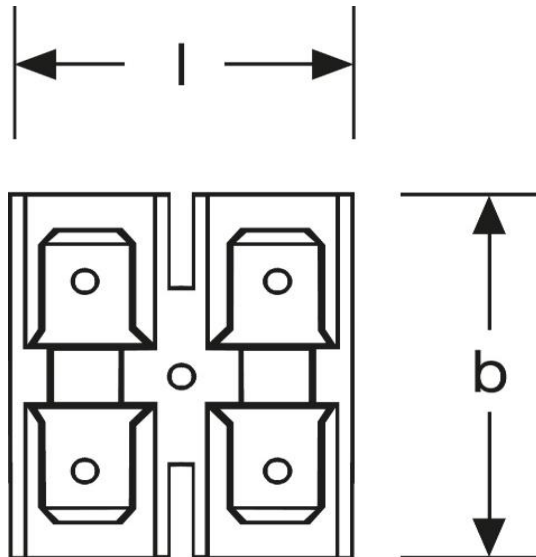

Elastik- Leistungsverteiler 2- polig

Art.Nr.	Werkstoff	Isolation	
F 620638ED2	Ms, vernickelt	weich-PVC	500
	l	b	Raster
in mm:	12	48	12,1
			Steckgröße
			6,3 - 0,8

Stand: 18.04.2019

Flexible male tabs 2- way

part no.	material	insulation	
F 620638ED2	Ms, Ni plated	soft PVC	500

	l	b	grid	tab-size
in mm:	12	48	12,1	6,3 - 0,8

date: 18.04.2019