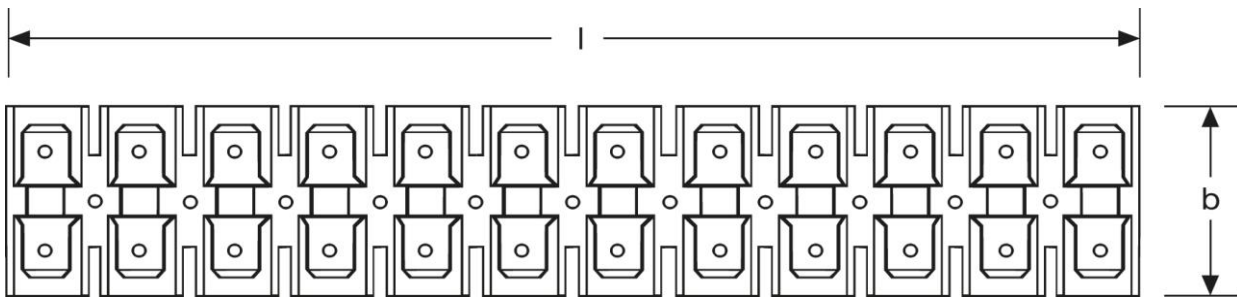

## Elastik- Leitungsverteiler 12- polig

Art.Nr.	Werkstoff	Isolation	
F 620488 D	Ms, vernickelt	weich-PVC	10

	l	b	Raster	Steckgröße
in mm:	142	28	12,0	4,8 - 0,8

Stand: 18.04.2019

## Flexible male tabs 12- way

<b>part no.</b>	<b>material</b>	<b>insulation</b>	
F 620488 D	Ms, Ni plated	soft PVC	10
	<b>l</b>	<b>b</b>	<b>grid</b>
<b>in mm:</b>	142	28	12,0
			<b>tab-size</b>
			4,8 - 0,8