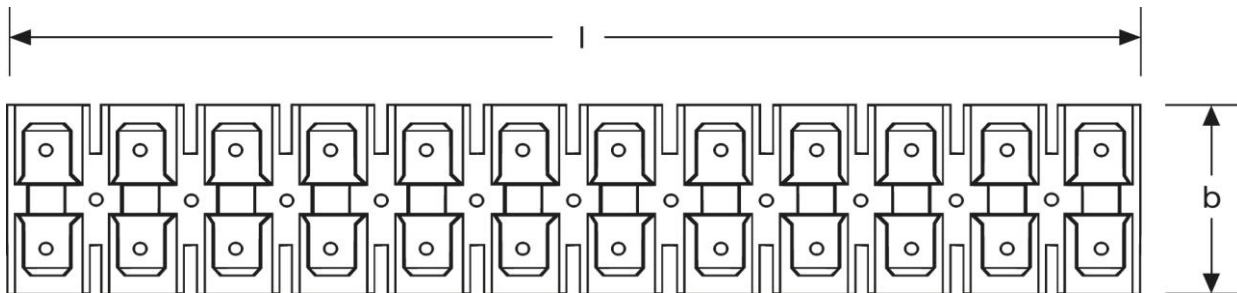

## Elastik- Leitungsverteiler 12- polig

Art.Nr.	Werkstoff	Isolation	
F 620488 D	Ms, vernickelt	weich-PVC	10

	l	b	Raster	Steckgröße
in mm:	142	28	12,0	4,8 - 0,8

Stand: 18.04.2019

## Flexible male tabs 12- way

<b>part no.</b>	<b>material</b>	<b>insulation</b>	
F 620488 D	Ms, Ni plated	soft PVC	10
	<b>l</b>	<b>b</b>	<b>grid</b>
<b>in mm:</b>	142	28	12,0
			<b>tab-size</b>
			4,8 - 0,8