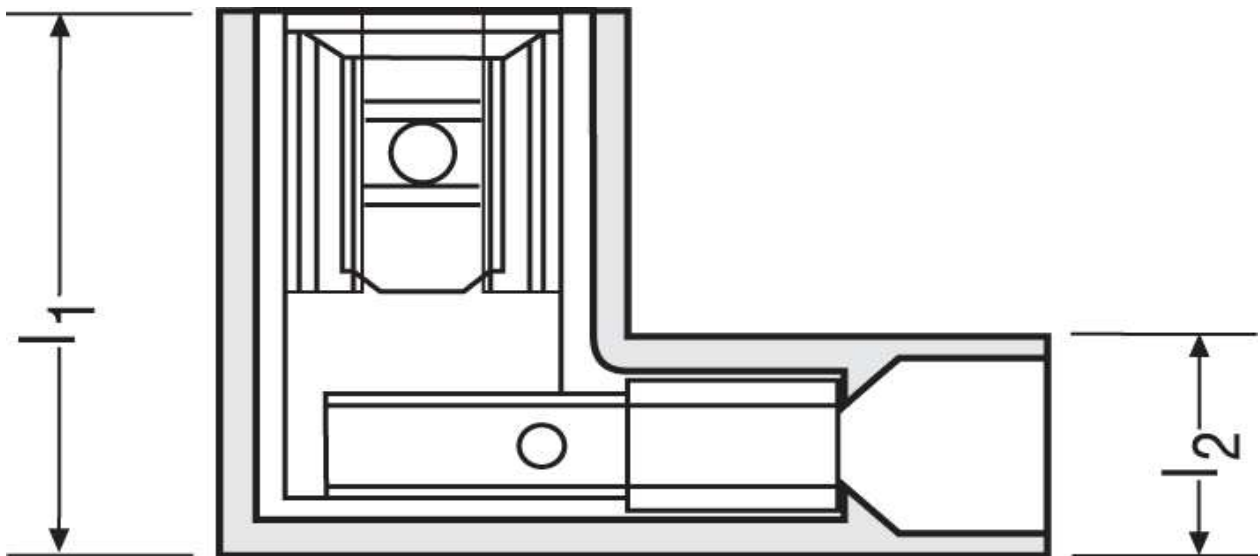

Eisenacher
elektroTECHNIK GmbH

Kabel-Anschluss- und Verbindungstechnik

Winkelflachsteckhülsen

easy crimp

1,5 - 2,5mm²

Katalogseite: 3.17

Art.Nr.	Werkstoff	Isolation		
F 6141638 N	Ms, gal Sn	PA	1,78/1000	1.000
	l1	l2	s	Steckgröße
in mm:	16,6	5,6	0,40	6,3 - 0,8