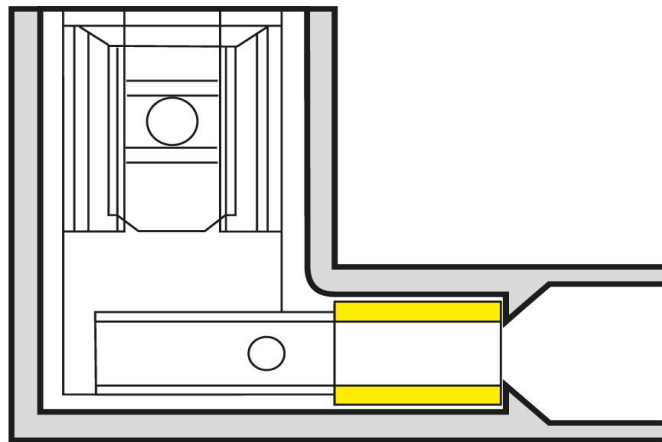

## Winkelflachsteckhülsen

easy entry  
2,5 mm<sup>2</sup>  
lange Ausführung

<b>Art.Nr.</b>	<b>Werkstoff</b>	<b>Isolation</b>		
F6141488	Ms gal. Sn	PA 66, transp	500	
	<b>l<sub>1</sub></b>	<b>l<sub>2</sub></b>	<b>d<sub>1</sub></b>	<b>Steckgröße</b>
<b>in mm:</b>	14,5	19,2	4,5	4,8 - 0,8

## Flag female disconnects

easy entry

2,5 mm<sup>2</sup>

long version

part no.	material	insulation		
F6141488	brass, tin-plated	PA 66, transp	500	
	$l_1$	$l_2$	$d_1$	tab-size
in mm:	14,5	19,2	4,5	4,8 - 0,8