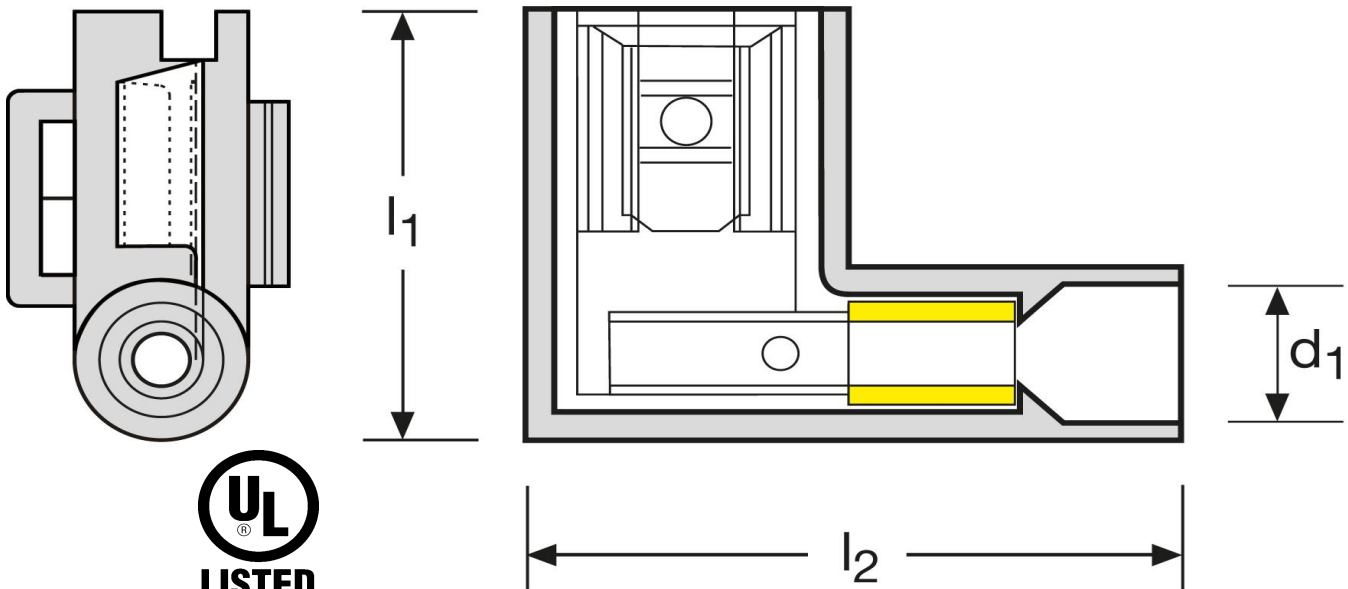

## Winkelflachsteckhülsen

easy entry  
2,5 mm<sup>2</sup>  
lange Ausführung

<b>Art.Nr.</b>	<b>Werkstoff</b>	<b>Isolation</b>		
F6141488	Ms gal. Sn	PA 66, transp	500	
	<b>l<sub>1</sub></b>	<b>l<sub>2</sub></b>	<b>d<sub>1</sub></b>	<b>Steckgröße</b>
<b>in mm:</b>	14,5	19,2	4,5	4,8 - 0,8

## Flag female disconnects

easy entry

2,5 mm<sup>2</sup>

long version

part no.	material	insulation		
F6141488	brass, tin-plated	PA 66, transp	500	
	$l_1$	$l_2$	$d_1$	tab-size
in mm:	14,5	19,2	4,5	4,8 - 0,8