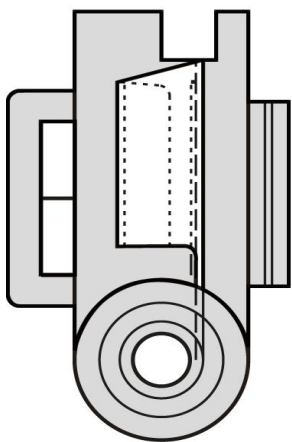

## Winkelflachsteckhülsen

easy entry  
2,5 mm<sup>2</sup>  
lange Ausführung

<b>Art.Nr.</b>	<b>Werkstoff</b>	<b>Isolation</b>		
F6141488	Ms gal. Sn	PA 66, transp	500	
	<b>l<sub>1</sub></b>	<b>l<sub>2</sub></b>	<b>d<sub>1</sub></b>	<b>Steckgröße</b>
<b>in mm:</b>	14,5	19,2	4,5	4,8 - 0,8

## Flag female disconnects

easy entry

2,5 mm<sup>2</sup>

long version

part no.	material	insulation		
F6141488	brass, tin-plated	PA 66, transp	500	
	$l_1$	$l_2$	$d_1$	tab-size
in mm:	14,5	19,2	4,5	4,8 - 0,8