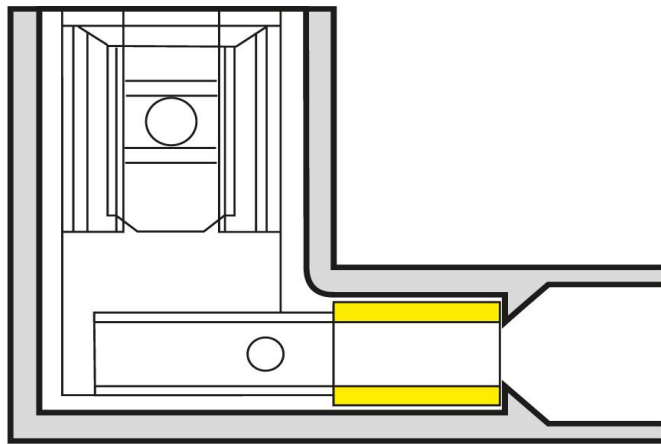

Winkelflachsteckhülsen

easy entry

2,5 mm²

lange Ausführung

Art.Nr.	Werkstoff	Isolation	
F6141485	Ms gal. Sn	PA 66, transp	500
	l_1	l_2	d_1
in mm:	14,5	19,0	4,5
			Steckgröße
			4,8 - 0,5

Stand: 08.06.2016

Flag female disconnects

easy entry
2,5 mm²
long version

part no.	material	insulation	
F6141485	brass, tin-plated	PA 66, transp	500
	l_1	l_2	d_1
in mm:	14,5	19,0	4,5
			tab-size
			4,8 - 0,5

date: 19.05.2016