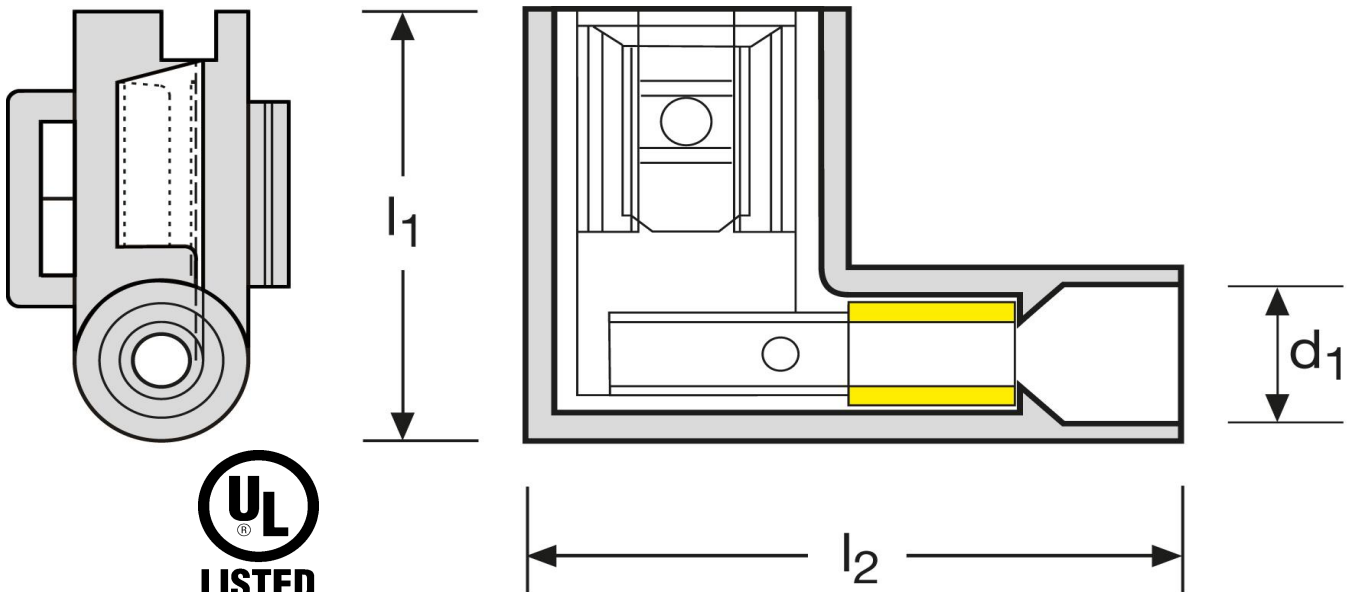

Winkelflachsteckhülsen

easy entry

2,5 mm²

lange Ausführung

Art.Nr.	Werkstoff	Isolation	
F6141485	Ms gal. Sn	PA 66, transp	500
	l_1	l_2	d_1
in mm:	14,5	19,0	4,5
			Steckgröße
			4,8 - 0,5

Stand: 08.06.2016

Flag female disconnects

easy entry
2,5 mm²
long version

part no.	material	insulation	
F6141485	brass, tin-plated	PA 66, transp	500
	l_1	l_2	d_1
in mm:	14,5	19,0	4,5
			tab-size
			4,8 - 0,5

date: 19.05.2016