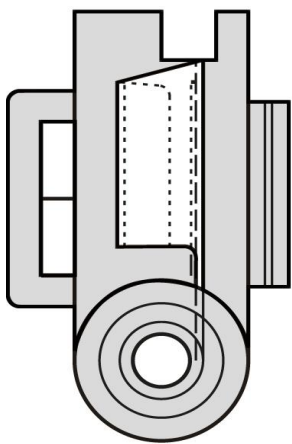

Winkelflachsteckhülsen

easy entry

2,5 mm²

lange Ausführung

Art.Nr.	Werkstoff	Isolation	
F6141485	Ms gal. Sn	PA 66, transp	500
	l_1	l_2	d_1
in mm:	14,5	19,0	4,5
			Steckgröße
			4,8 - 0,5

Stand: 08.06.2016

Flag female disconnects

easy entry
2,5 mm²
long version

part no.	material	insulation	
F6141485	brass, tin-plated	PA 66, transp	500
	l_1	l_2	d_1
in mm:	14,5	19,0	4,5
			tab-size
			4,8 - 0,5

date: 19.05.2016