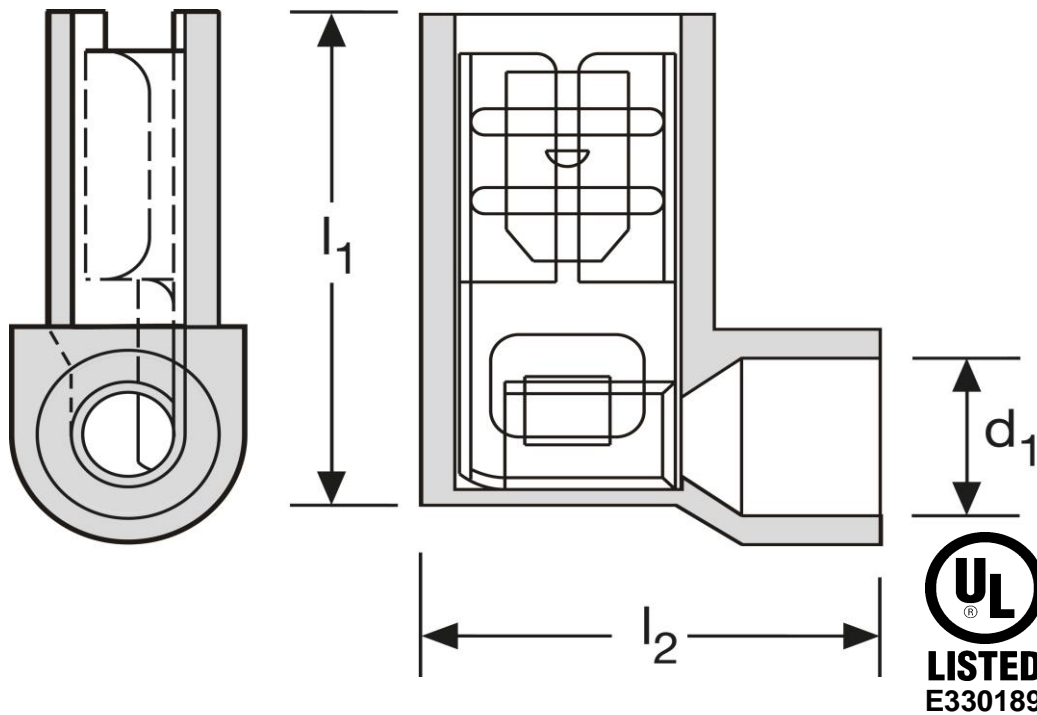

Winkelflachsteckhülsen

easy entry

1,5 mm²

kurze Ausführung

Art.Nr.	Werkstoff	Isolation	
F 613485	Ms gal. Sn	PA 66	1.000
	l₁	l₂	d₁
in mm:	15	13,4	4,5
			Steckgröße
			4,8 - 0,5

Stand: 09.03.2016