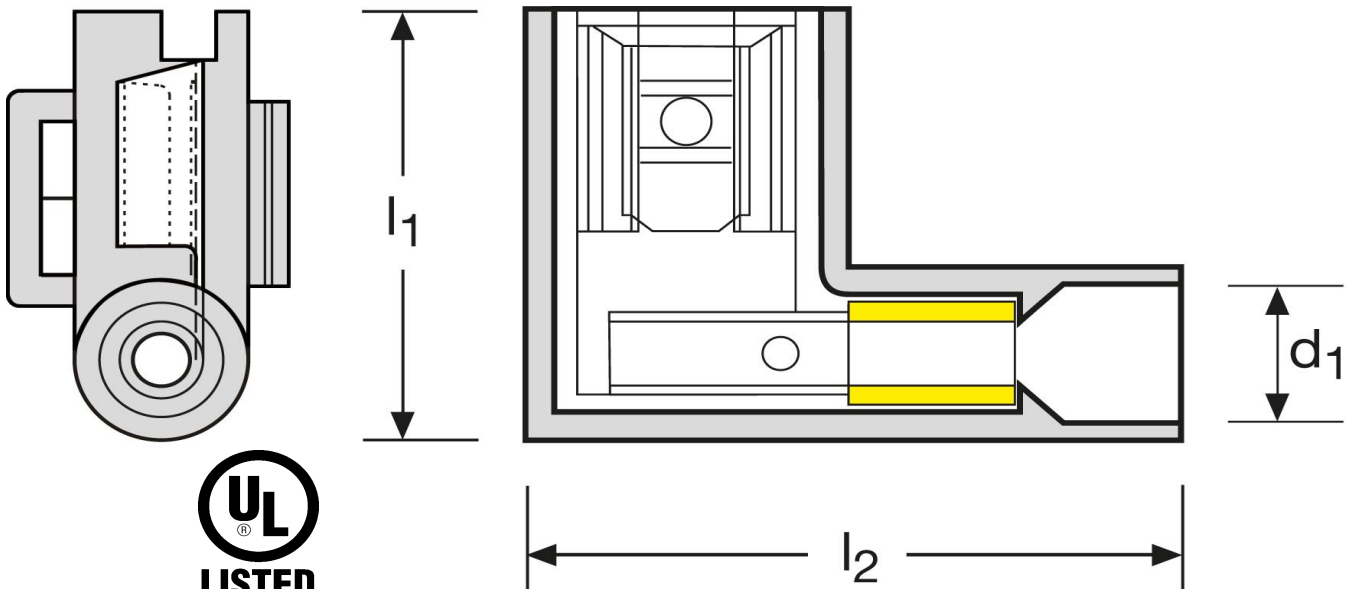

## Winkelflachsteckhülsen

easy entry  
0,5 - 1,5 mm<sup>2</sup>  
lange Ausführung

Art.Nr.	Werkstoff	Isolation	
F6131488	Ms gal. Sn	PA 66, transp	500
	$l_1$	$l_2$	$d_1$
in mm:	14,4	19,0	3,6
			Steckgröße
			4,8 - 0,8

## Flag female disconnects

easy entry  
0,5 - 1,5 mm<sup>2</sup>  
long version

part no.	material	insulation	
F6131488	brass, tin-plated	PA 66, transp	500

	$l_1$	$l_2$	$d_1$	tab-size
in mm:	14,4	19,0	3,6	4,8 - 0,8