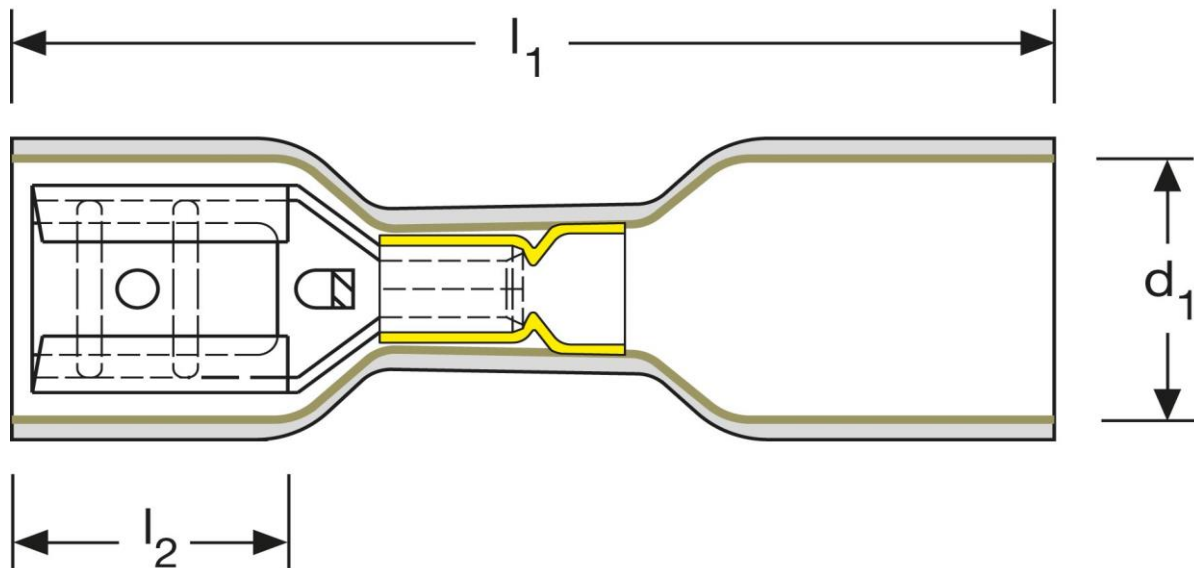

Flachsteckhülsen
mit vollständiger Schrumpfschlauchisolation
2,5 mm²
blau

| Art.Nr. | Werkstoff | Isolation |  |
|------------|------------------|------------|---------------------------------------------------------------------------------------|
| F 611638HS | Ms, E-Cu gal. Sn | Polyolefin | 500 |

| | l_1 | l_2 | d_1 | Steckgröße |
|--------|-------|-------|-------|------------|
| in mm: | 28 | 7,5 | 6,5 | 6,3 - 0,8 |

Stand: 14.06.2016