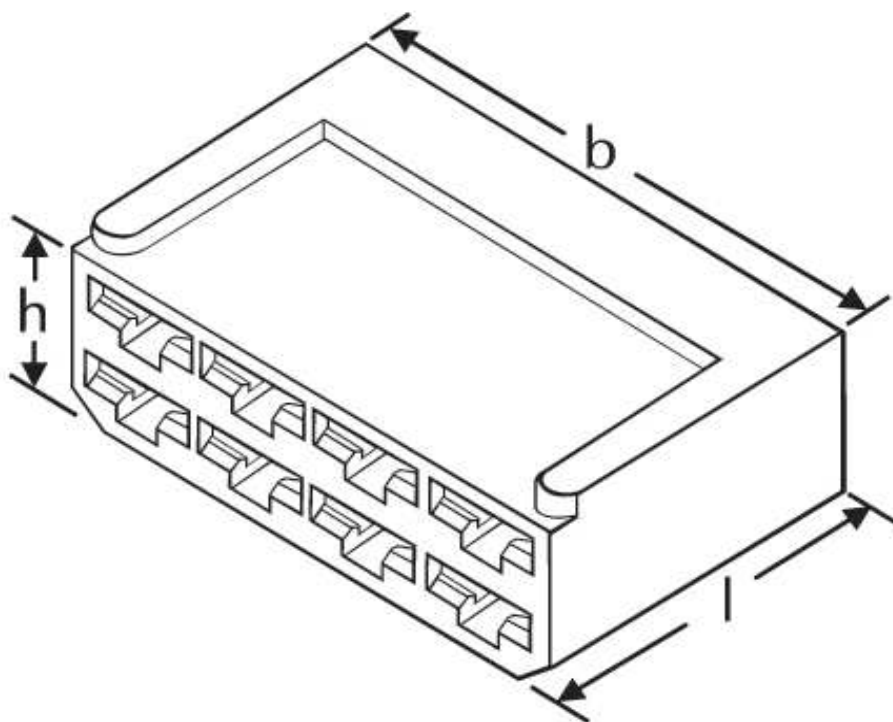

Gehäuse für Flachsteckhülsen

Typ L 8 x 6,3

Katalogseite: 4.23

Art.Nr.	Werkstoff	Farbe	
F 52563011	Polyamid	natur	100
	l	h	b
in mm:	24,0	15,0	37,6