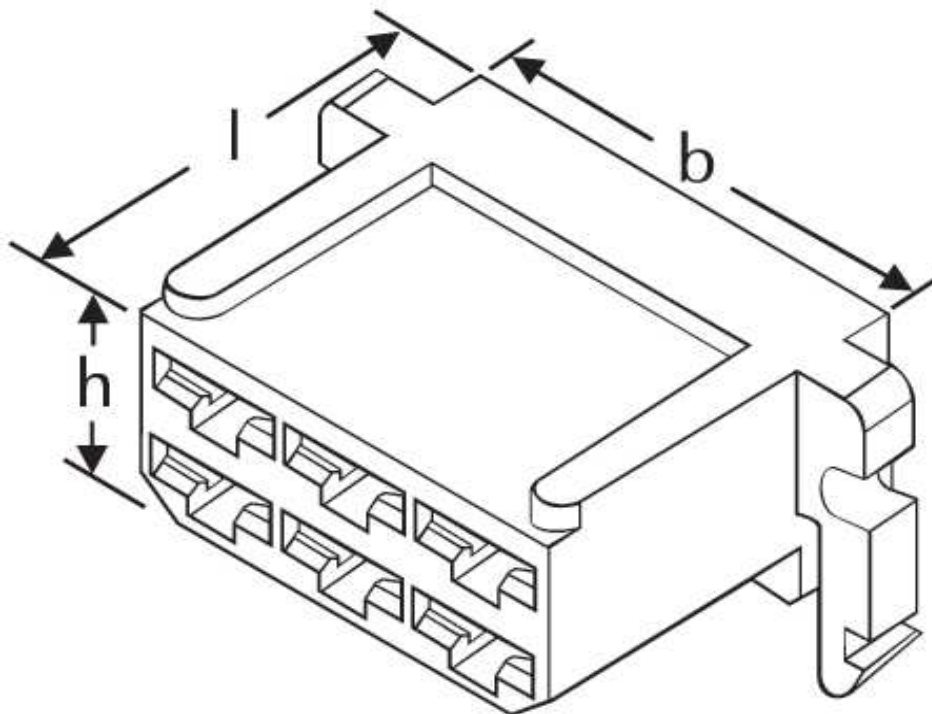

**Gehäuse für Flachsteckhülsen**

Typ K 6 x 6,3

Katalogseite: 4.23

Art.Nr.	Werkstoff	Farbe	
F 52463011	Polyamid	natur	1.000
	l	h	b
in mm:	24,0	13,7	28,6

Stand: 17.02.2014