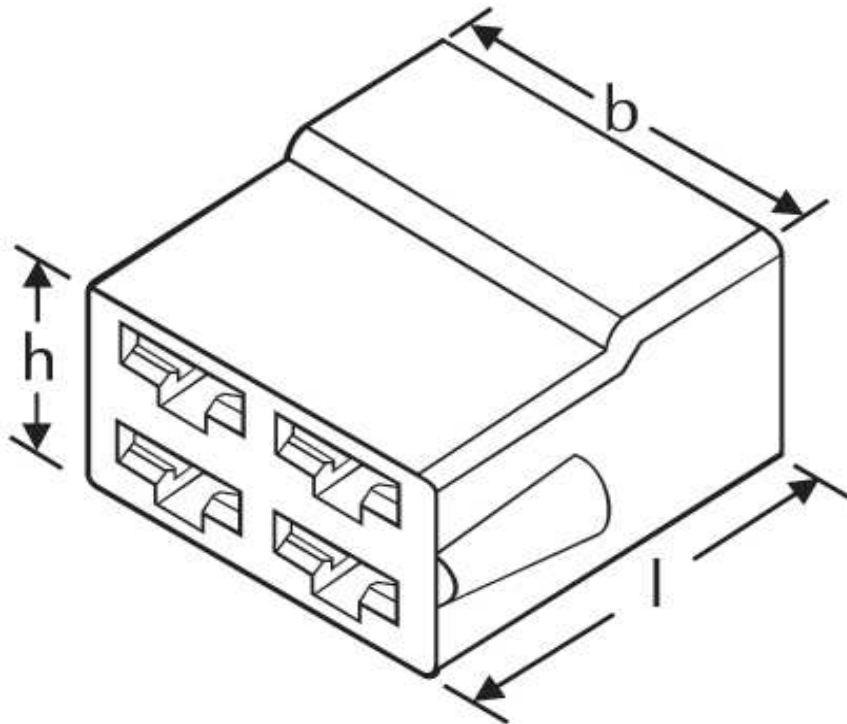

Gehäuse für Flachsteckhülsen

Typ J 4 x 6,3

Katalogseite: 4.23

Art.Nr.	Werkstoff	Farbe	
F 52363011	Polyamid	natur	1.000
	l	h	b
in mm:	24,0	14,0	23,0