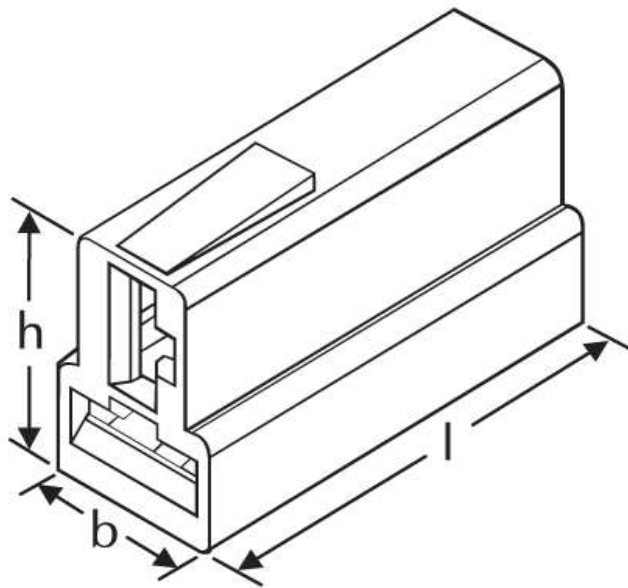

**Gehäuse für Flachsteckhülsen**

Typ G 2 x 6,3

Katalogseite: 4.23

Art.Nr.	Werkstoff	Farbe	
F 52063011	Polyamid	natur	1.000
	l	h	b
in mm:	23,0	16,7	10,0