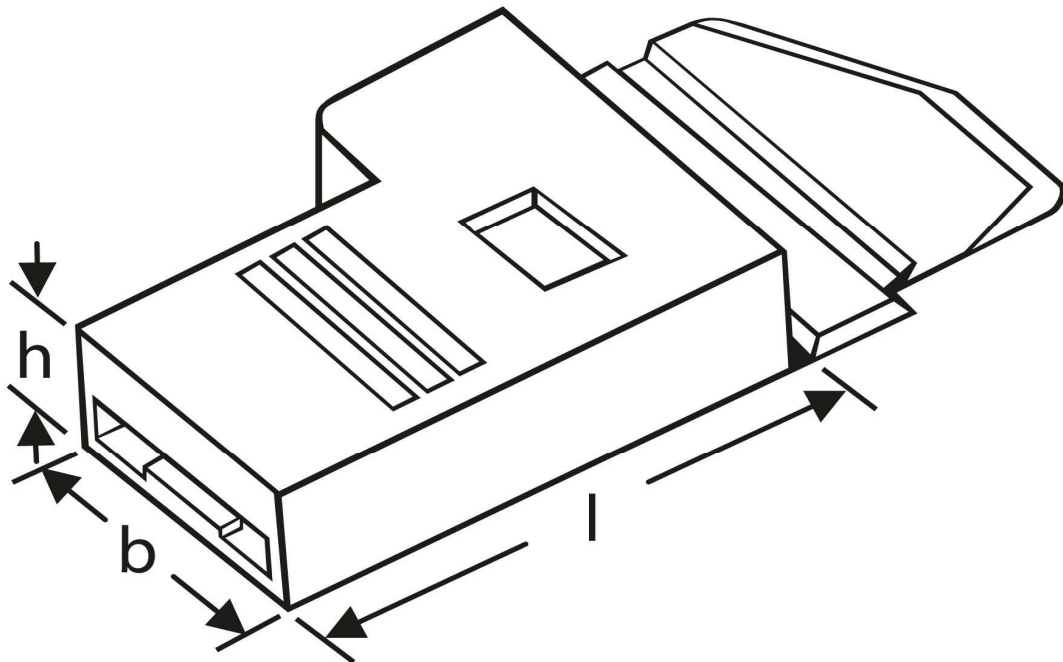

**Isoliertüllen**  
**Typ C - gewinkelt**  
für Flachsteckhülsen 6,3 - 2,5 mm<sup>2</sup>

<b>Art. Nr.</b>	<b>Werkstoff</b>	<b>Farbe</b>	
F 51663111	Polyamid	natur	1.000
	<b>l</b>	<b>h</b>	<b>b</b>
<b>in mm:</b>	18,0	4,8	9,7

Stand: 09.09.2014

**Housings**  
 type C - angled  
 for female disconnects 6,3 - 2,5 mm<sup>2</sup>

part no.	material	colour	
F 51663111	polyamide	natural	1.000
	l	h	b
in mm:	18,0	4,8	9,7

date: 09.09.2014