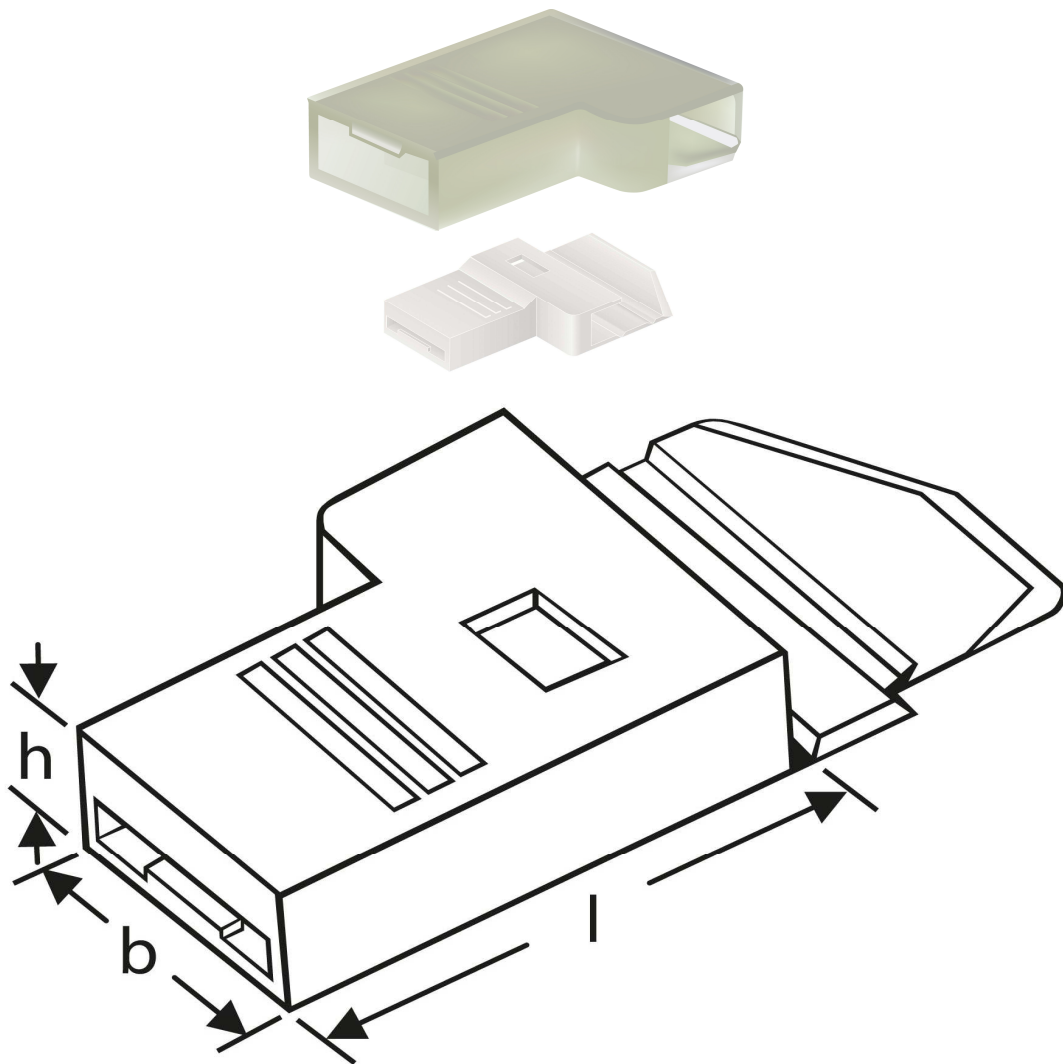

**Isoliertüllen**  
**Typ C - gewinkelt**  
für Flachsteckhülsen 6,3 - 2,5 mm<sup>2</sup>

<b>Art. Nr.</b>	<b>Werkstoff</b>	<b>Farbe</b>	
F 51663111	Polyamid	natur	1.000
	<b>l</b>	<b>h</b>	<b>b</b>
<b>in mm:</b>	18,0	4,8	9,7

Stand: 09.09.2014

**Housings**  
 type C - angled  
 for female disconnects 6,3 - 2,5 mm<sup>2</sup>

part no.	material	colour	
F 51663111	polyamide	natural	1.000
	l	h	b
in mm:	18,0	4,8	9,7

date: 09.09.2014