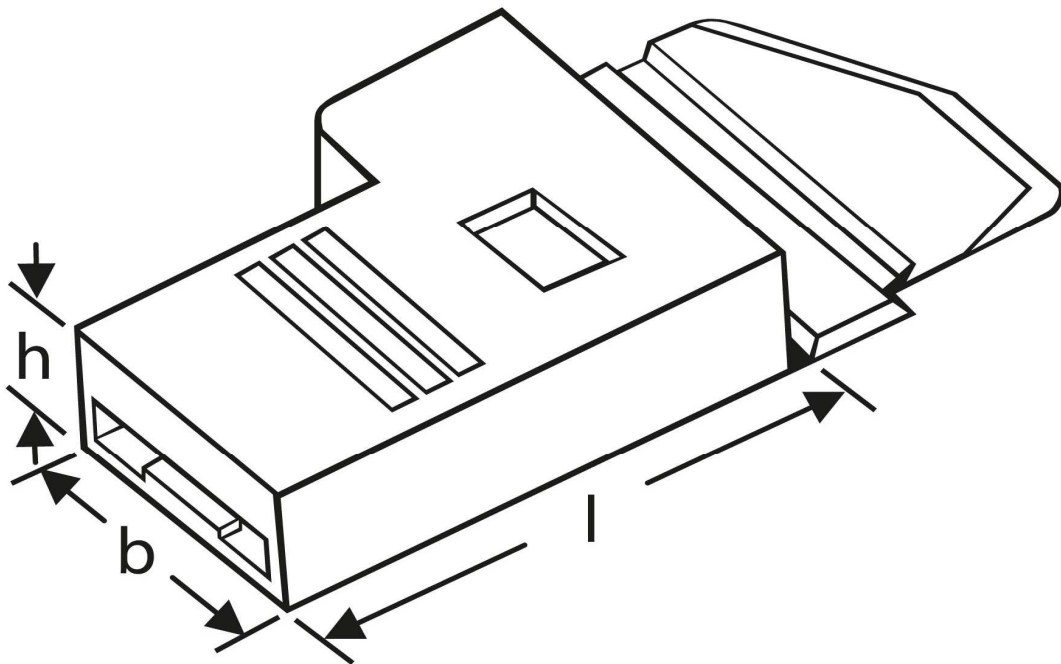

Isoliertüllen
Typ C - gewinkelt
 für Flachsteckhülsen 6,3 - 1 mm²

Art. Nr.	Werkstoff	Farbe	⊕⊖
F 51663011	Polyamid	schwarz	1.000
	l	h	b
in mm:	17,8	5,0	9,9

Stand: 09.09.2014

Housings
 type C - angled
 for female disconnects 6,3 - 1 mm²

part no.	material	colour	
F 51663011	polyamide	black	1.000
	l	h	b
in mm:	17,8	5,0	9,9

date: 09.09.2014