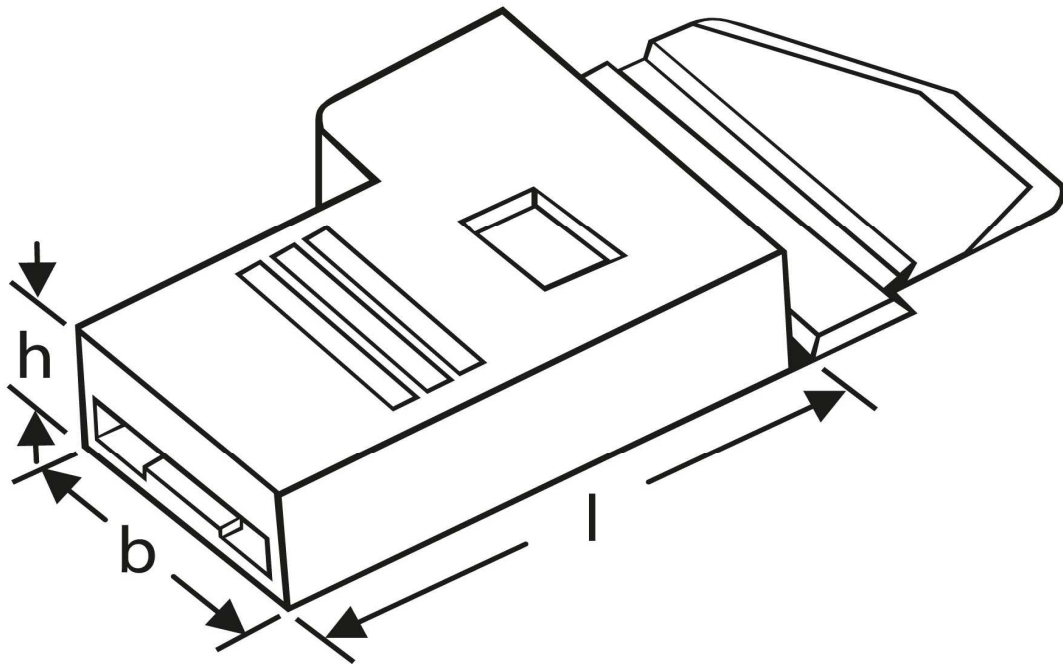

Isoliertüllen
Typ C - gewinkelt
 für Flachsteckhülsen 6,3 - 1 mm²

Art. Nr.	Werkstoff	Farbe	⊕⊖
F 51663011	Polyamid	schwarz	1.000
	l	h	b
in mm:	17,8	5,0	9,9

Stand: 09.09.2014

Housings
 type C - angled
 for female disconnects 6,3 - 1 mm²

part no.	material	colour	
F 51663011	polyamide	black	1.000
	l	h	b
in mm:	17,8	5,0	9,9

date: 09.09.2014