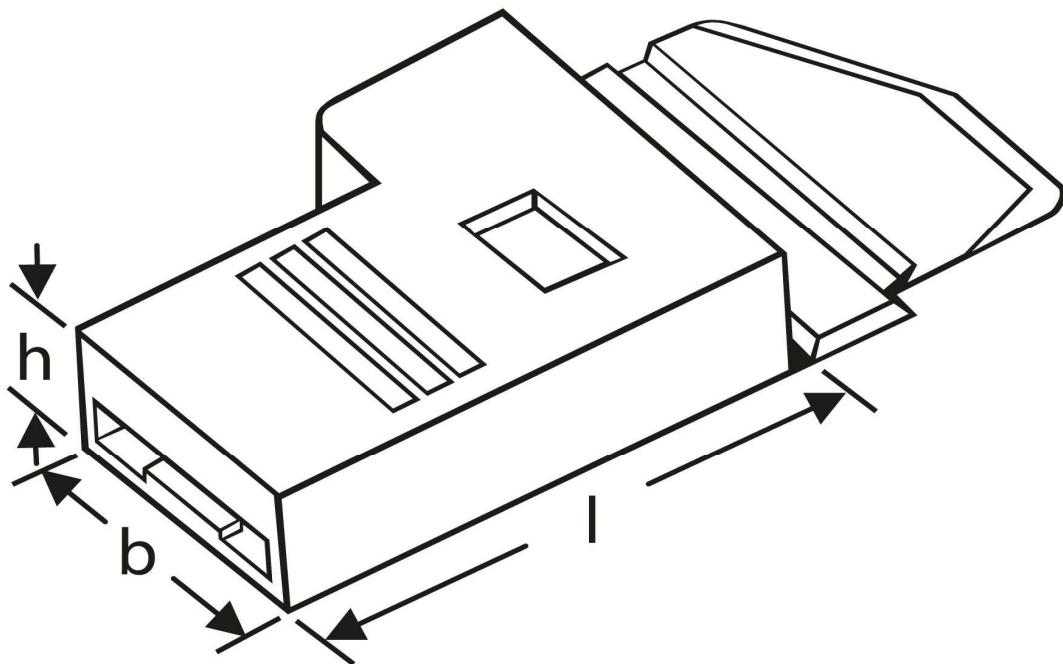

Isoliertüllen
Typ C - gewinkelt
 für Flachsteckhülsen 4,8 - 1 mm²

Art. Nr.	Werkstoff	Farbe	
F 51648011	Polyamid	natur	1.000
	l	h	b
in mm:	15,0	4,3	7,3

Stand: 09.09.2014

Housings
 type C - angled
 for female disconnects 4,8 - 1 mm²

part no.	material	colour	
F 51648011	polyamide	natural	1.000
	l	h	b
in mm:	15,0	4,3	7,3

date: 09.09.2014