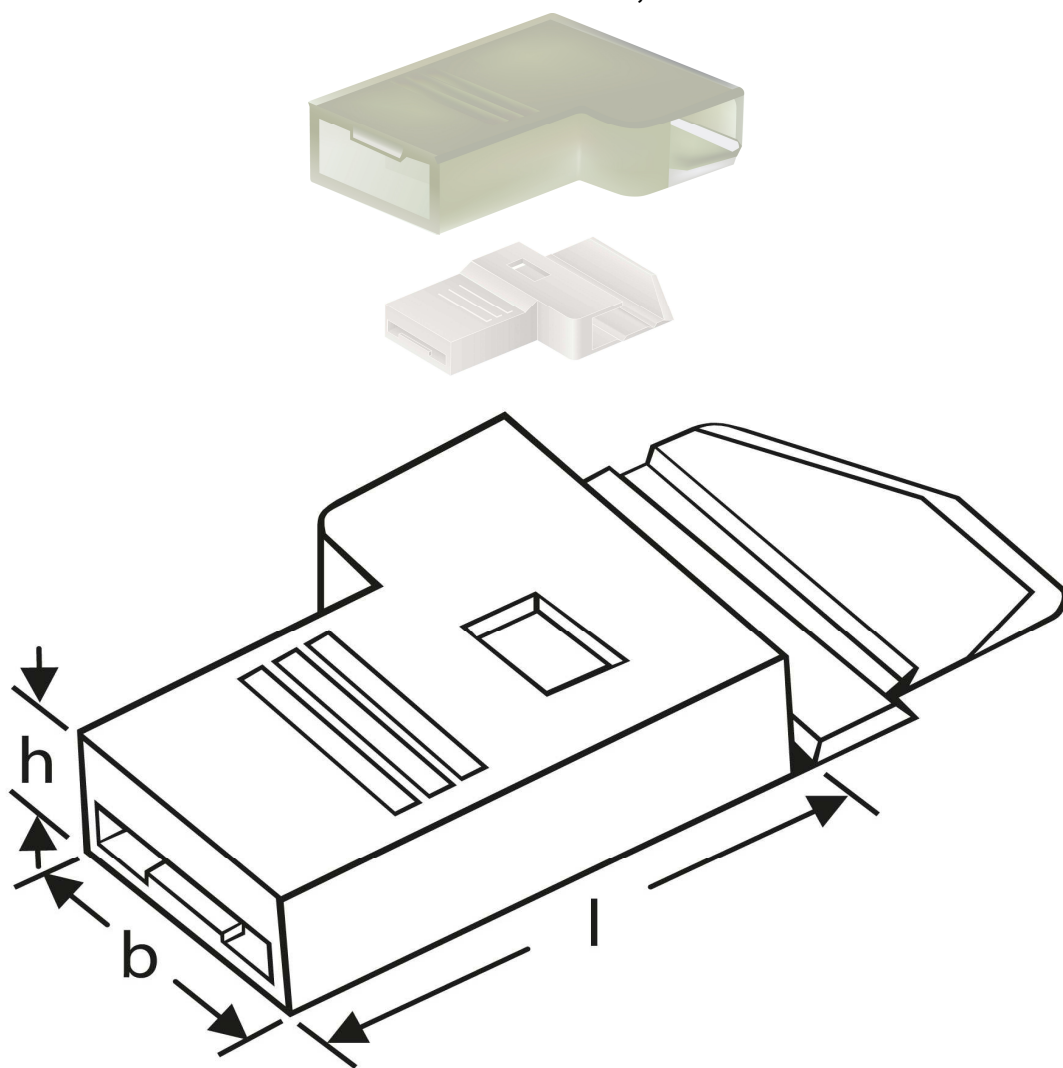

Isoliertüllen
Typ C - gewinkelt
 für Flachsteckhülsen 4,8 - 1 mm²

Art. Nr.	Werkstoff	Farbe	
F 51648011	Polyamid	natur	1.000
	l	h	b
in mm:	15,0	4,3	7,3

Stand: 09.09.2014

Housings
 type C - angled
 for female disconnects 4,8 - 1 mm²

part no.	material	colour	
F 51648011	polyamide	natural	1.000
	l	h	b
in mm:	15,0	4,3	7,3

date: 09.09.2014