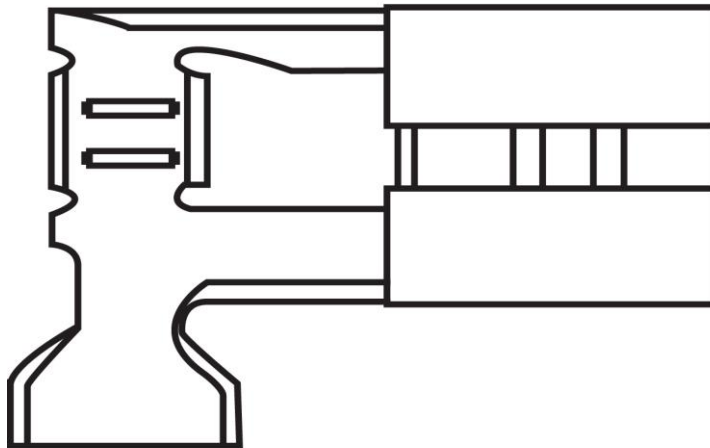

Flachsteckhülsen mit seitlichem Anschluss Form A - 2,5 mm²

Art.Nr.	Werkstoff	Oberfläche	$\frac{\sigma}{\sigma_{\text{Zug}}}$	
F 515630022	Bronze	verzinnt	0,87/1000	500
	l_1	l_2	Steckgröße	
in mm:	13,85	7,4	6,3 - 0,8	

Stand: 12.11.2019

Female disconnects - flag type Form A - 2,5 mm²

part no.	material	surface		
F 515630022	bronze	tin-plated	0,87/1000	500
	l_1	l_2	tab-size	
in mm:	13,85	7,4	6,3 - 0,8	

date: 12.11.2019