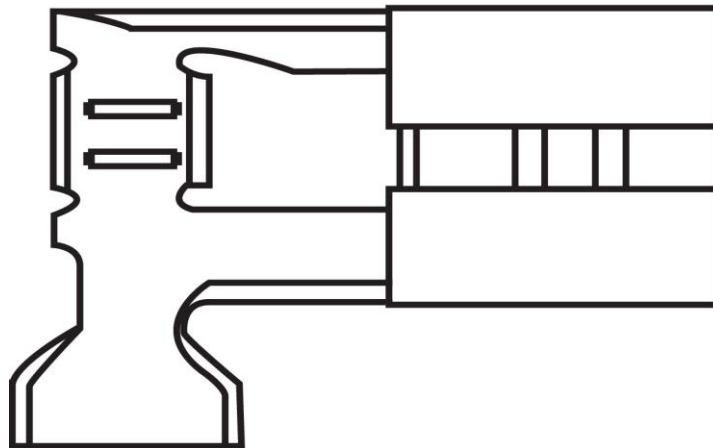

Flachsteckhülsen mit seitlichem Anschluss Form A - 2,5 mm²

Art.Nr.	Werkstoff	Oberfläche	$\frac{\sigma}{\sigma_{\text{Zug}}}$	
F 515630022	Bronze	verzinnt	0,87/1000	500
	l_1	l_2	Steckgröße	
in mm:	13,85	7,4	6,3 - 0,8	

Stand: 12.11.2019

Female disconnects - flag type Form A - 2,5 mm²

part no.	material	surface		
F 515630022	bronze	tin-plated	0,87/1000	500
	l_1	l_2	tab-size	
in mm:	13,85	7,4	6,3 - 0,8	

date: 12.11.2019