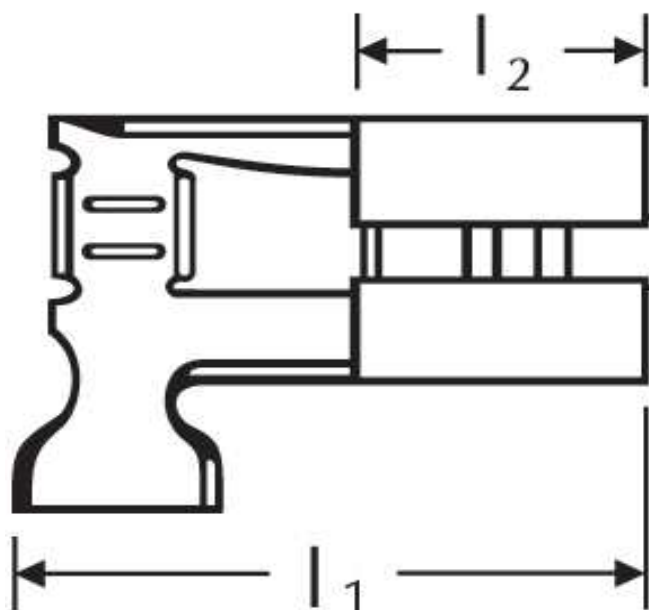

Flachsteckhülsen
mit seitlichem Leiteranschluss
1,0 - 2,50 mm²

Typ A

Katalogseite: 4.05

Art.Nr.	Werkstoff	Oberfläche		
F 515630021	Bronze	blank	0,87/1000	500
	l1	l2	Steckbreite	Steckdicke
in mm:	14,20	7,4	6,30	0,80