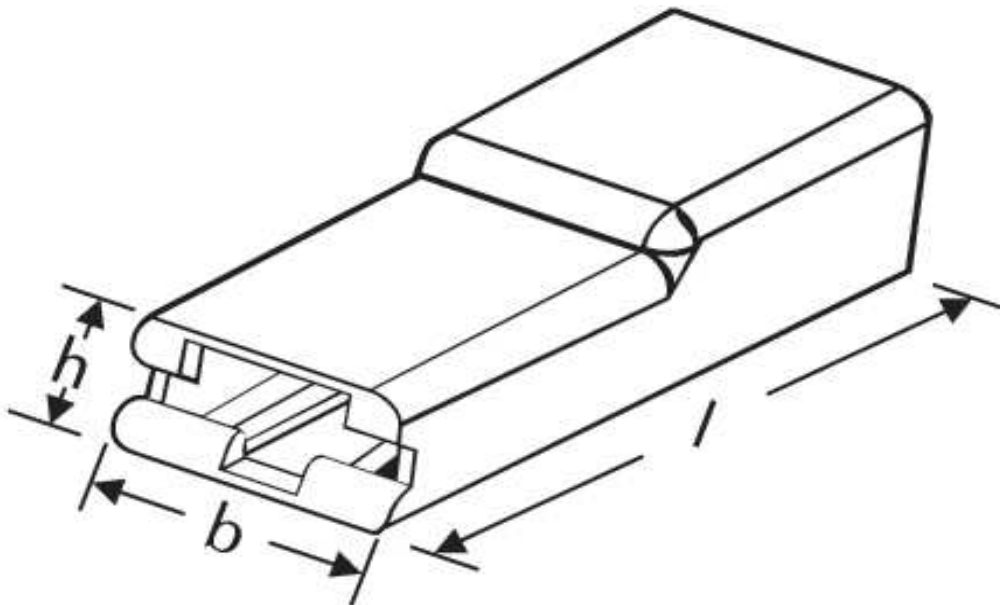

**Isoliertüllen**  
Typ A Nenngröße 4,8

Katalogseite: 4.22

Art.Nr.	Werkstoff	Oberfläche	
F 51448025	PVC weich	gelb	1.000
	l	h	b
in mm:	20,0	4,5	7,0