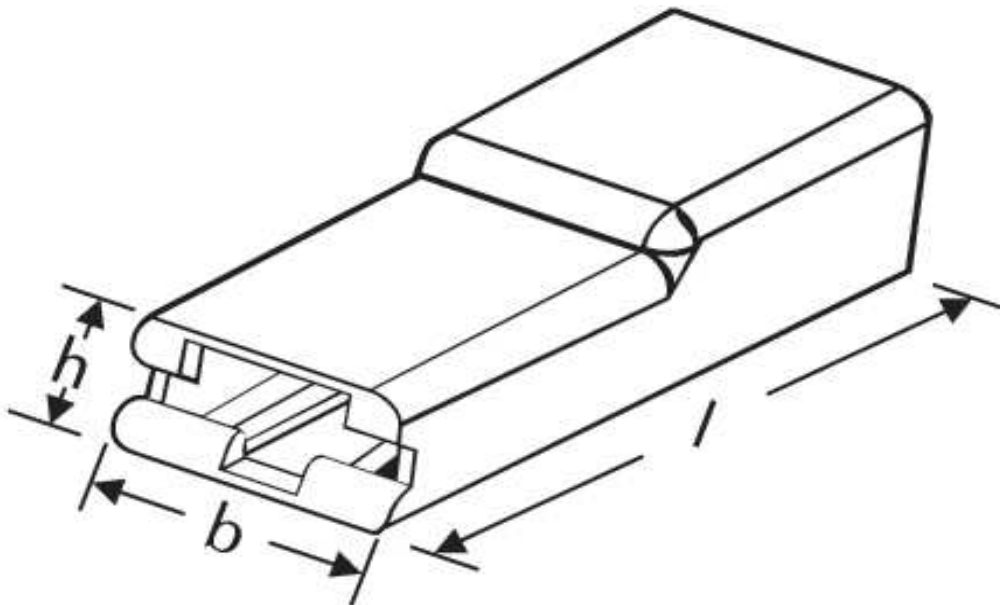

**Isoliertüllen**  
Typ A Nenngröße 4,8

Katalogseite: 4.22

Art.Nr.	Werkstoff	Oberfläche	
F 51448021	PVC weich	natur	1.000
	l	h	b
in mm:	20,0	4,5	7,0