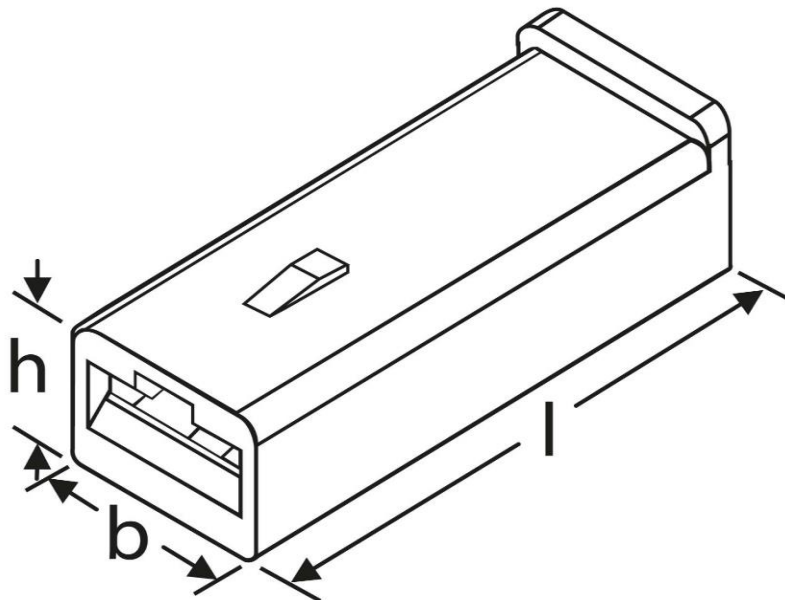

Isoliertüllen
Typ A
gerade, einrastend - 2,8 mm

Art. Nr.	Werkstoff	Farbe	Entflamm.	
F 51428011	PA66	natur	UL94 V-2	1.000
	l	h	b	
in mm:	19,8	4,0	4,9	

Stand: 17.05.2017

Housings
 type A
 straight, engaging - 2,8 mm

part no.	material	colour	flammability	
F 51428011	PA66	natural	UL94 V-2	1.000
	l	h	b	
in mm:	19,8	4,0	4,9	

date: 17.05.2017