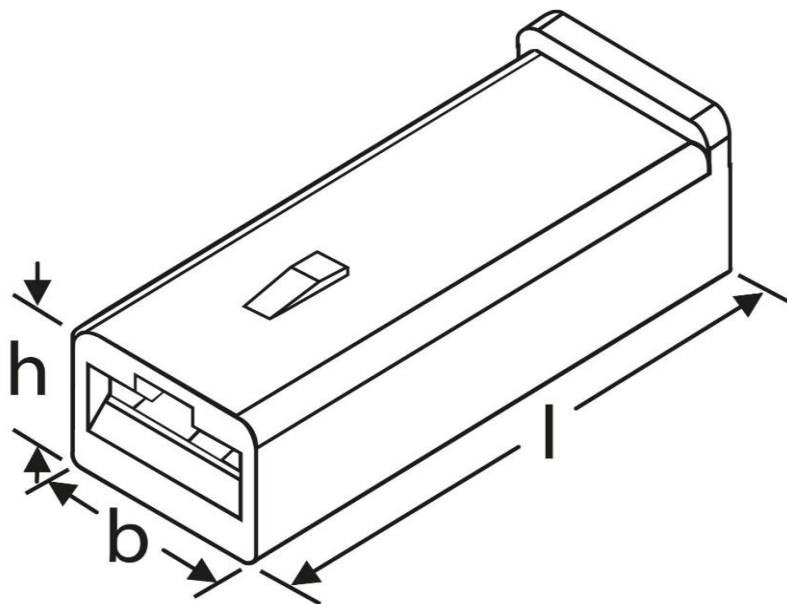

Isoliertüllen
Typ A
gerade, einrastend - 2,8 mm

Art. Nr.	Werkstoff	Farbe	Entflamm.	
F 51428011	PA66	natur	UL94 V-2	1.000
	l	h	b	
in mm:	19,8	4,0	4,9	

Stand: 17.05.2017

Housings
 type A
 straight, engaging - 2,8 mm

part no.	material	colour	flammability	
F 51428011	PA66	natural	UL94 V-2	1.000
	l	h	b	
in mm:	19,8	4,0	4,9	

date: 17.05.2017