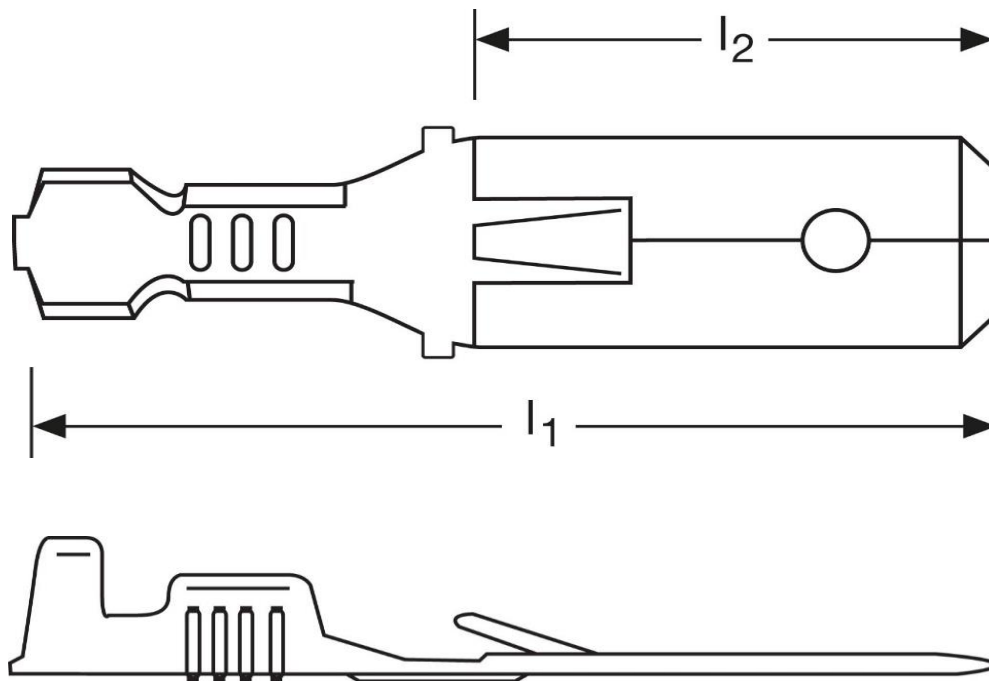

Flachstecker
 mit Rastzunge
 1,5 - 2,5 mm²

Art.Nr.	Werkstoff	Oberfläche	$\frac{\sigma}{\sigma}$	
F 508630115	Messing	versilbert	1,00/1000	500
	l_1	l_2	Steckgröße	
in mm:	28,0	16,0	6,3 - 0,8	

Stand: 26.02.2019

Male disconnects
 with retaining snap
 1,5 - 2,5 mm²

part no.	material	surface		
F 508630115	brass	silver	1,00/1000	500
	l₁	l₂	tab-size	
in mm:	28,0	16,0	6,3 - 0,8	

date: 26.02.2019