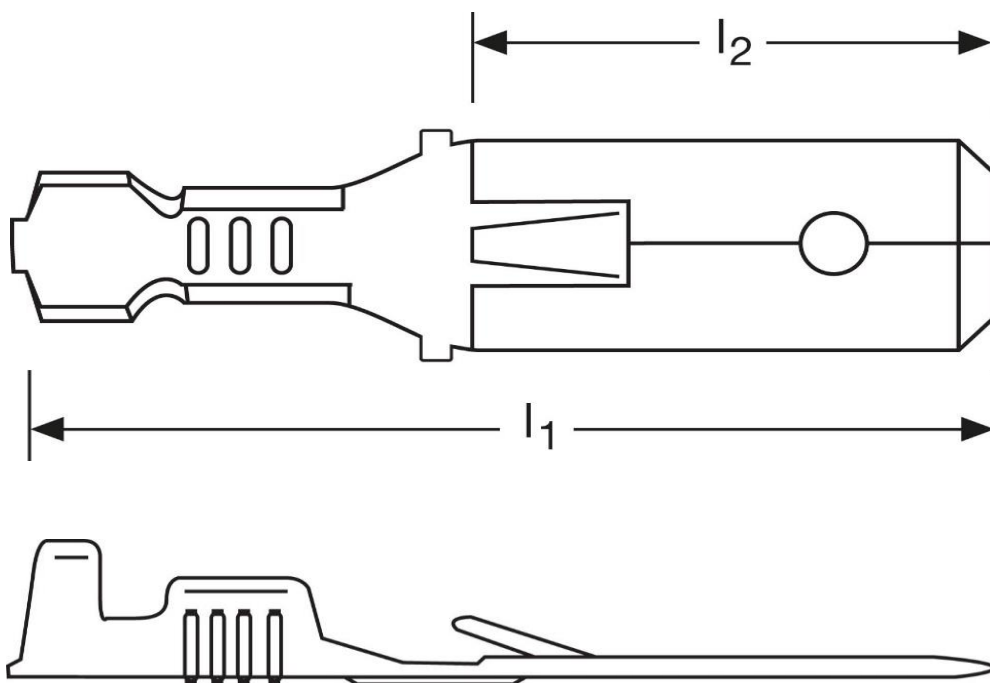

Flachstecker
 mit Rastzunge
 1,5 - 2,5 mm²

Art.Nr.	Werkstoff	Oberfläche	$\frac{\sigma}{\sigma}$	
F 508630115	Messing	versilbert	1,00/1000	500
	l_1	l_2	Steckgröße	
in mm:	28,0	16,0	6,3 - 0,8	

Stand: 26.02.2019

Male disconnects
 with retaining snap
 1,5 - 2,5 mm²

part no.	material	surface		
F 508630115	brass	silver	1,00/1000	500
	l₁	l₂	tab-size	
in mm:	28,0	16,0	6,3 - 0,8	

date: 26.02.2019