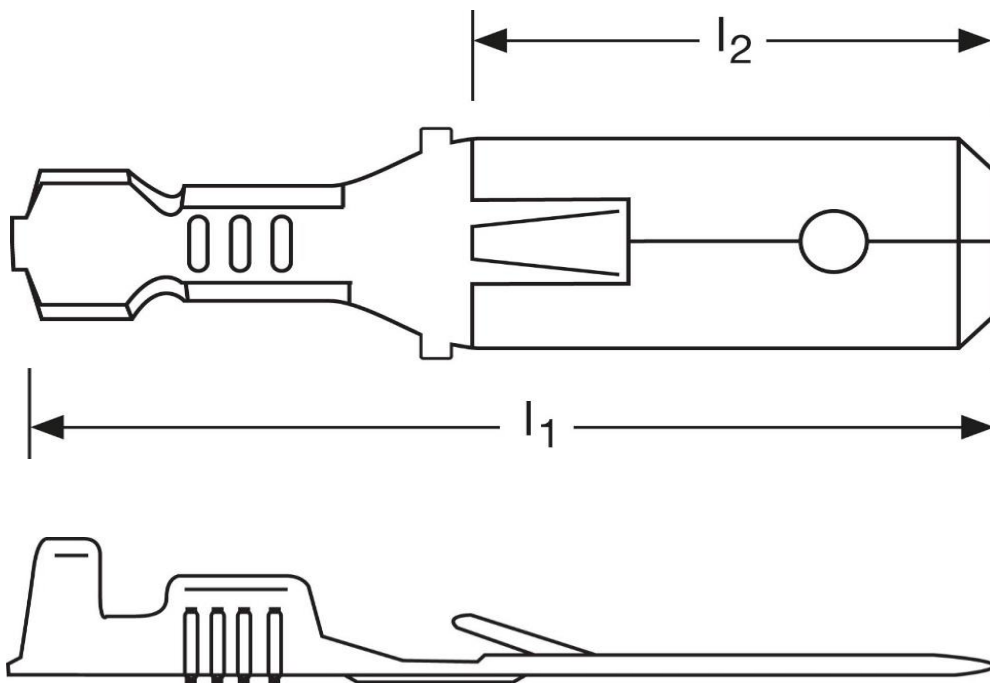

**Flachstecker**  
 mit Rastzunge  
 0,5 - 1 mm<sup>2</sup>

Bild zeigt eine verzinnte Ausführung

Art.Nr.	Werkstoff	Oberfläche		
F 507630121	Bronze	blank	0,83/1000	500
	$l_1$	$l_2$	Steckgröße	
in mm:	28,0	15,75	6,3 - 0,8	

Stand: 26.02.2019

**Male disconnects  
 with retaining snap  
 0,5 - 1 mm<sup>2</sup>**

picture shows a tin-plated type

part no.	material	surface		
F 507630121	bronze	bare	0,83/1000	500
	$l_1$	$l_2$	tab-size	
in mm:	28,0	15,75	6,3 - 0,8	