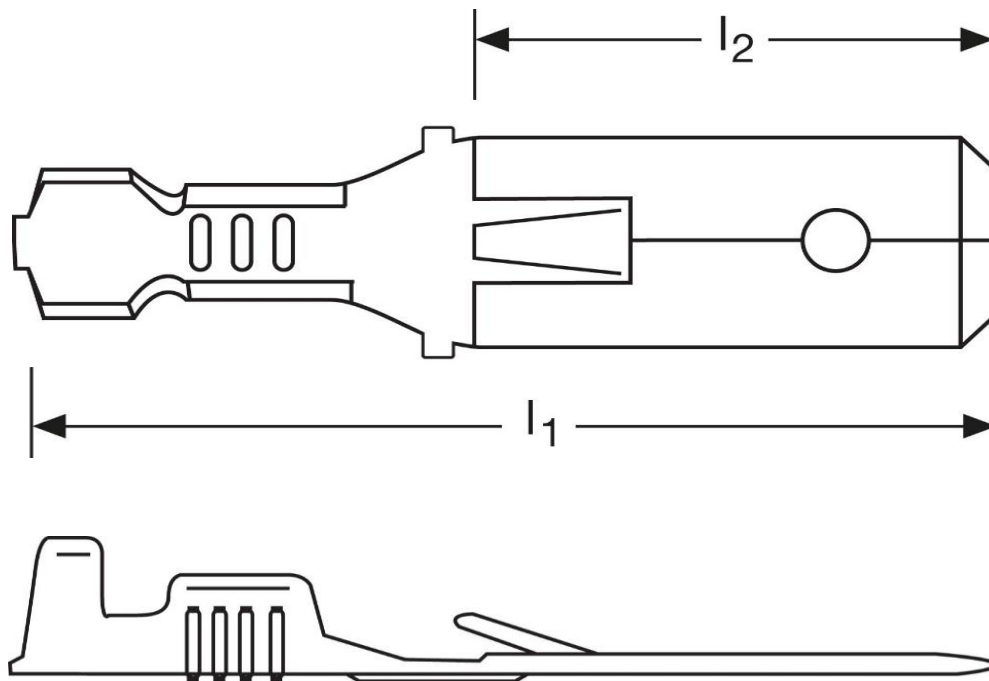

**Flachstecker**  
 mit Rastzunge  
 0,5 - 1 mm<sup>2</sup>

Bild zeigt eine verzinnte Ausführung

Art.Nr.	Werkstoff	Oberfläche		
F 507630121	Bronze	blank	0,83/1000	500
	$l_1$	$l_2$	Steckgröße	
in mm:	28,0	15,75	6,3 - 0,8	

Stand: 26.02.2019

**Male disconnects  
 with retaining snap  
 0,5 - 1 mm<sup>2</sup>**

picture shows a tin-plated type

part no.	material	surface		
F 507630121	bronze	bare	0,83/1000	500
	$l_1$	$l_2$	tab-size	
in mm:	28,0	15,75	6,3 - 0,8	