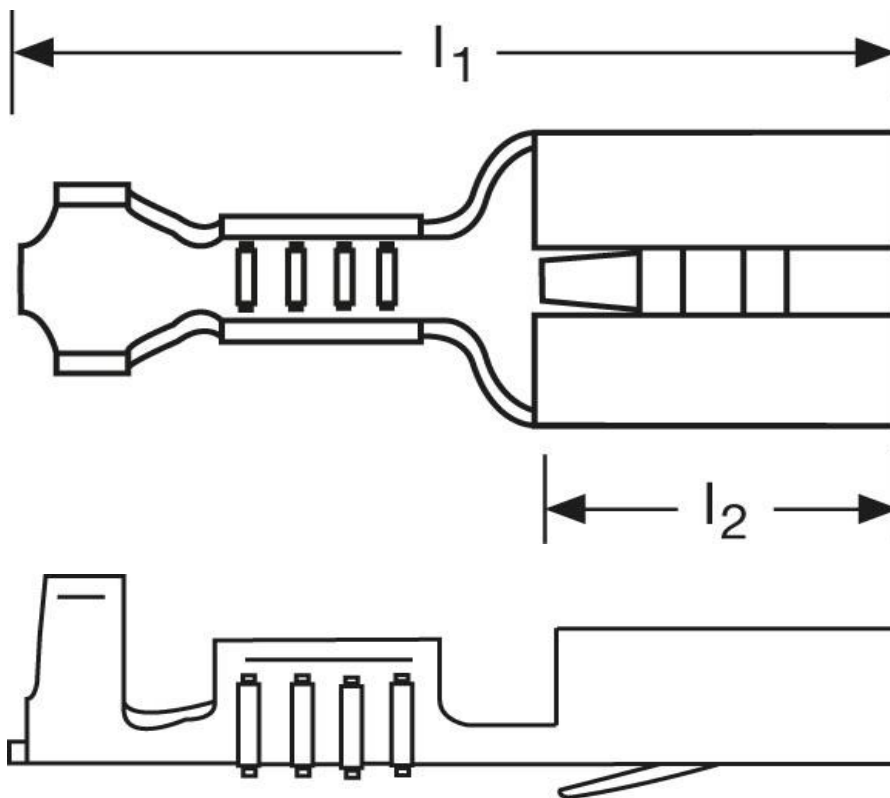

Flachsteckhülsen mit Rastzunge 2,5 mm²

| Art.Nr. | Werkstoff | Oberfläche | \varnothing | |
|------------|-----------|------------|---------------|-----|
| F503481112 | Messing | verzinnt | 0,54/1000 | 500 |
| | l_1 | l_2 | Steckgröße | |
| in mm: | 15,6 | 6 | 4,8 - 0,8 | |

Stand: 25.02.2019

Female disconnects
 with retaining snap
 2,5 mm²

| part no. | material | surface | $\frac{\sigma}{\sigma}$ | |
|------------|----------|------------|-------------------------|-----|
| F503481112 | brass | tin plated | 0,54/1000 | 500 |
| | l_1 | l_2 | tab-size | |
| in mm: | 15,6 | 6 | 4,8 - 0,8 | |