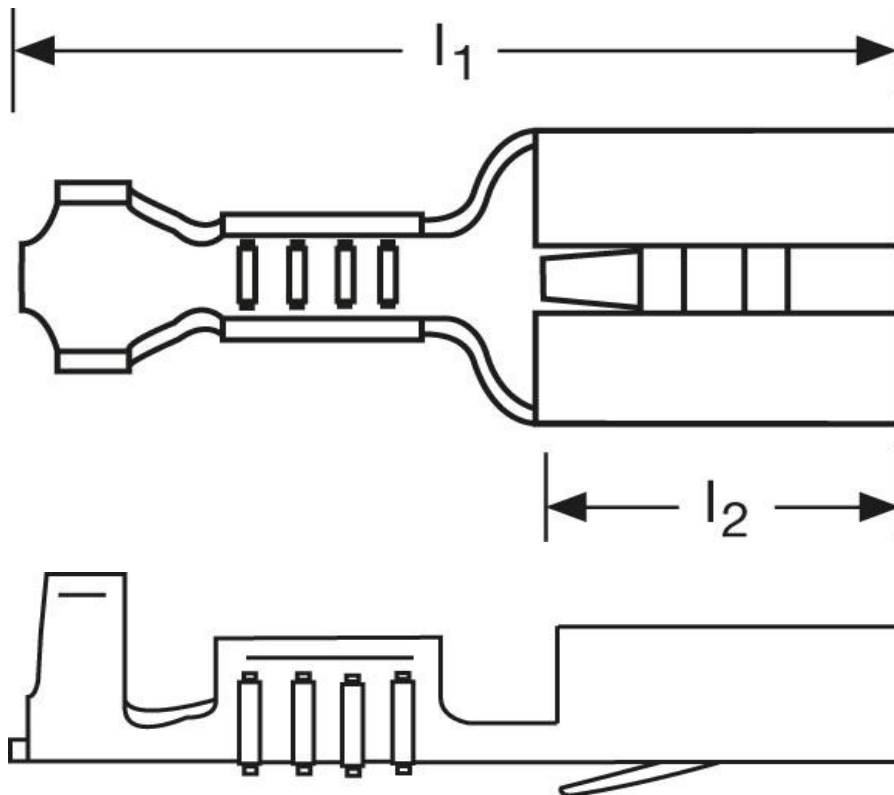

Flachsteckhülsen mit Rastzunge 2,5 mm²

| Art.Nr. | Werkstoff | Oberfläche | \varnothing | |
|------------|-----------|------------|---------------|-----|
| F503481112 | Messing | verzinnt | 0,54/1000 | 500 |
| | l_1 | l_2 | Steckgröße | |
| in mm: | 15,6 | 6 | 4,8 - 0,8 | |

Stand: 25.02.2019

Female disconnects
 with retaining snap
 2,5 mm²

| part no. | material | surface | $\frac{\sigma}{\sigma}$ | |
|------------|----------|------------|-------------------------|-----|
| F503481112 | brass | tin plated | 0,54/1000 | 500 |
| | l_1 | l_2 | tab-size | |
| in mm: | 15,6 | 6 | 4,8 - 0,8 | |