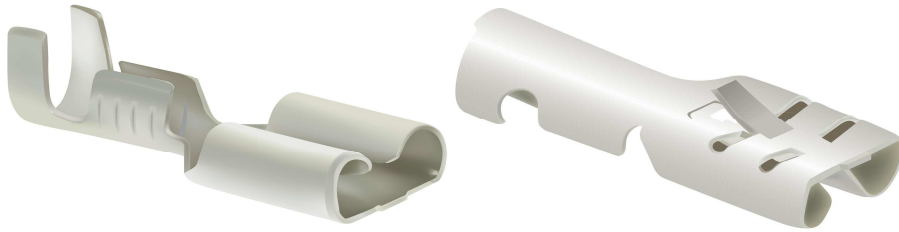

Flachsteckhülsen mit Rastzunge 1 mm²

| Art.Nr. | Werkstoff | Oberfläche | | |
|------------|-----------|------------|------------|-------|
| F502630111 | Messing | blank | 0,80/1000 | 1.000 |
| | l_1 | l_2 | Steckgröße | |
| in mm: | 20 | 7,6 | 6,3 - 0,8 | |

Stand: 12.09.2014

Female disconnects
 with retaining snap
 1 mm²

| part no. | material | surface | | |
|------------|----------|---------|-----------|-------|
| F502630111 | brass | bare | 0,80/1000 | 1.000 |
| | l_1 | l_2 | tab-size | |
| in mm: | 20 | 7,6 | 6,3 - 0,8 | |