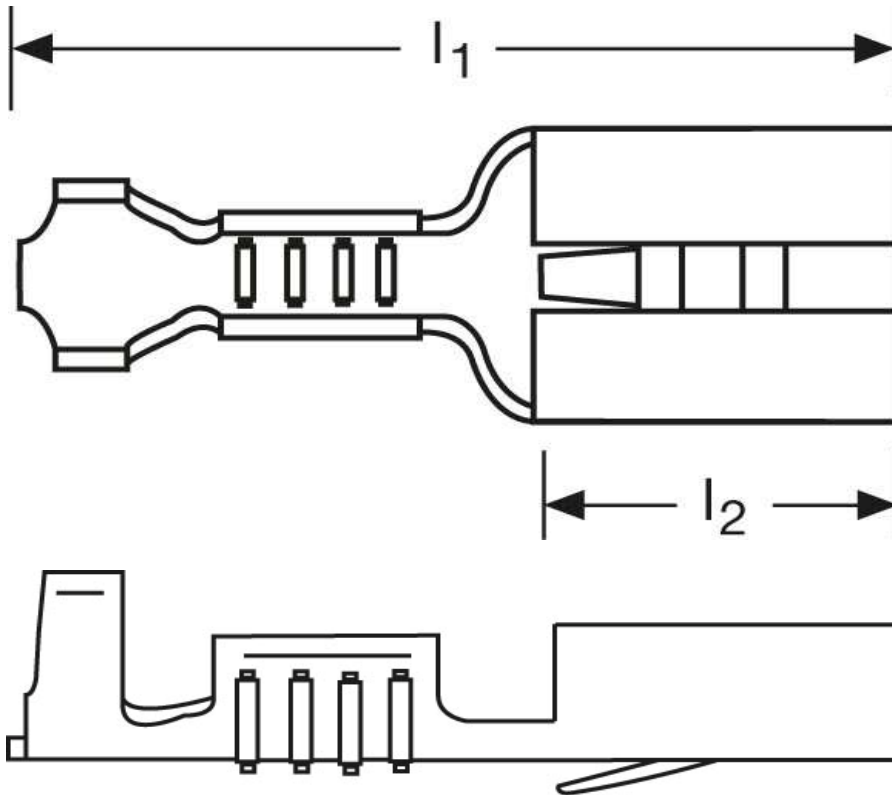

Flachsteckhülsen mit Rastzunge 1 mm²

| Art.Nr. | Werkstoff | Oberfläche | | |
|------------|-----------|------------|------------|-------|
| F502630111 | Messing | blank | 0,80/1000 | 1.000 |
| | l_1 | l_2 | Steckgröße | |
| in mm: | 20 | 7,6 | 6,3 - 0,8 | |

Stand: 12.09.2014

Female disconnects
 with retaining snap
 1 mm²

| part no. | material | surface | | |
|------------|----------|---------|-----------|-------|
| F502630111 | brass | bare | 0,80/1000 | 1.000 |
| | l_1 | l_2 | tab-size | |
| in mm: | 20 | 7,6 | 6,3 - 0,8 | |