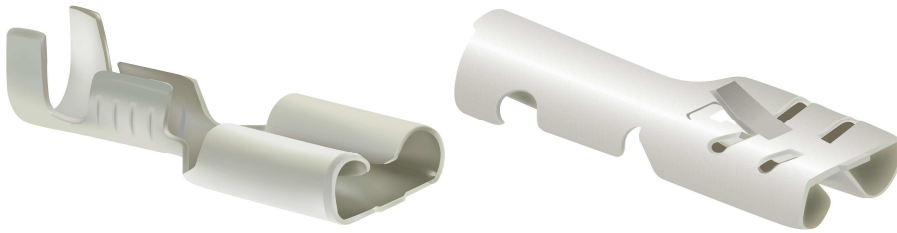

Flachsteckhülsen mit Rastzunge 1 mm²

| Art.Nr. | Werkstoff | Oberfläche | | |
|------------|-----------|------------|------------|-------|
| F502630111 | Messing | blank | 0,80/1000 | 1.000 |
| | l_1 | l_2 | Steckgröße | |
| in mm: | 20 | 7,6 | 6,3 - 0,8 | |

Stand: 12.09.2014

Female disconnects
 with retaining snap
 1 mm²

| part no. | material | surface | | |
|------------|----------|---------|-----------|-------|
| F502630111 | brass | bare | 0,80/1000 | 1.000 |
| | l_1 | l_2 | tab-size | |
| in mm: | 20 | 7,6 | 6,3 - 0,8 | |