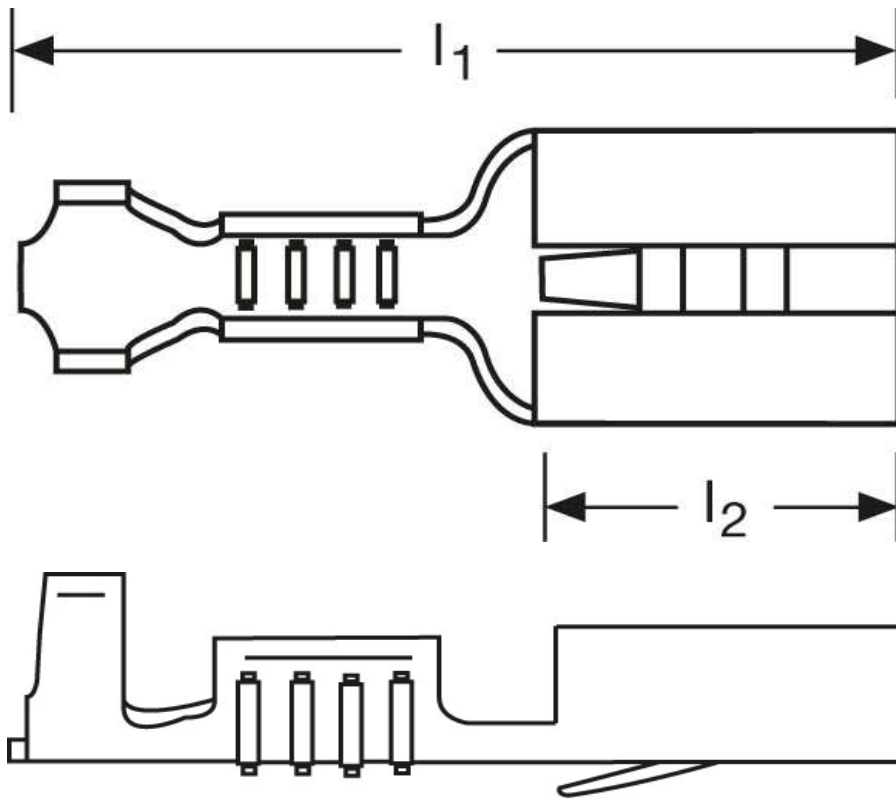

Flachsteckhülsen mit Rastzunge 1 mm²

| Art.Nr. | Werkstoff | Oberfläche | | |
|------------|-----------|------------|------------|-------|
| F502630111 | Messing | blank | 0,80/1000 | 1.000 |
| | l_1 | l_2 | Steckgröße | |
| in mm: | 20 | 7,6 | 6,3 - 0,8 | |

Stand: 12.09.2014

Female disconnects
 with retaining snap
 1 mm²

| part no. | material | surface | | |
|------------|----------|---------|-----------|-------|
| F502630111 | brass | bare | 0,80/1000 | 1.000 |
| | l_1 | l_2 | tab-size | |
| in mm: | 20 | 7,6 | 6,3 - 0,8 | |