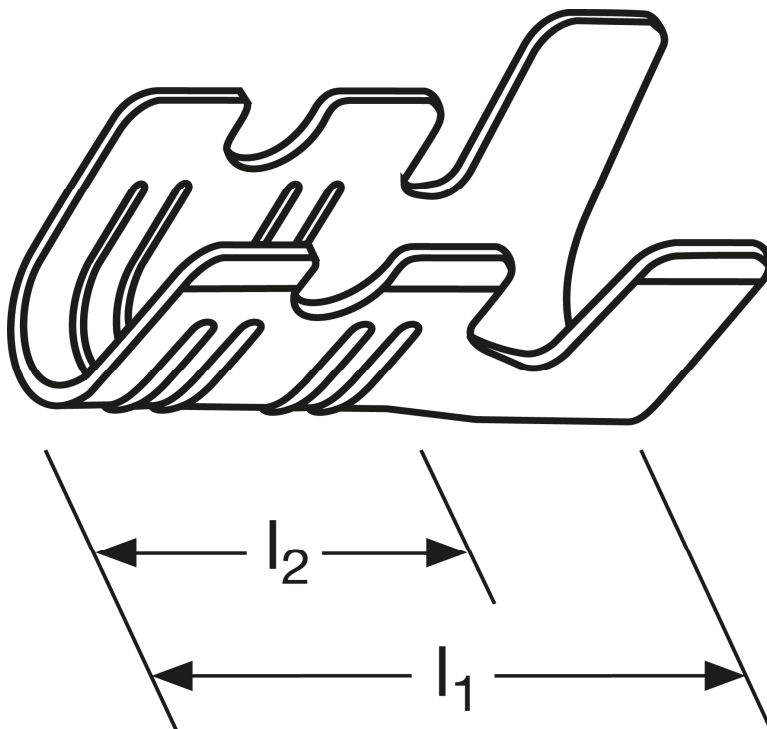

Aderendhülsen Bandware

1,5 mm² - 11 mm

Art.Nr.	Werkstoff	Oberfläche		
AB 108111011	Messing	blank	0,21/1000	18.000
	l_1	l_2	s	
in mm:	11	7	0,3	

Stand: 08.07.2014

Cord end - sleeves on reel
 1,5 mm² - 11 mm

part no.	material	surface		
AB 108111011	brass	bare	0,21/1000	18.000
	l_1	l_2	s	
in mm:	11	7	0,3	

date: 08.07.2014