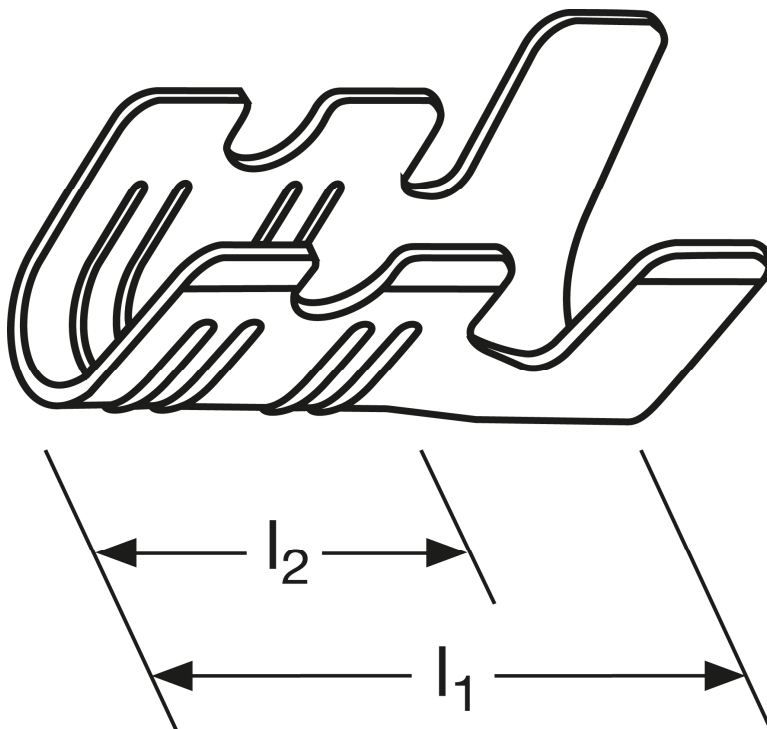

Aderendhülsen Bandware

1 mm² - 11 mm

Art.Nr.	Werkstoff	Oberfläche		
AB 107111011	Messing	blank	0,20/1000	20.000
	l_1	l_2	s	
in mm:	11	7	0,3	

Stand: 08.07.2014

Cord end - sleeves on reel
 1 mm² - 11 mm

part no.	material	surface		
AB 107111011	brass	bare	0,20/1000	20.000
	l_1	l_2	s	
in mm:	11	7	0,3	