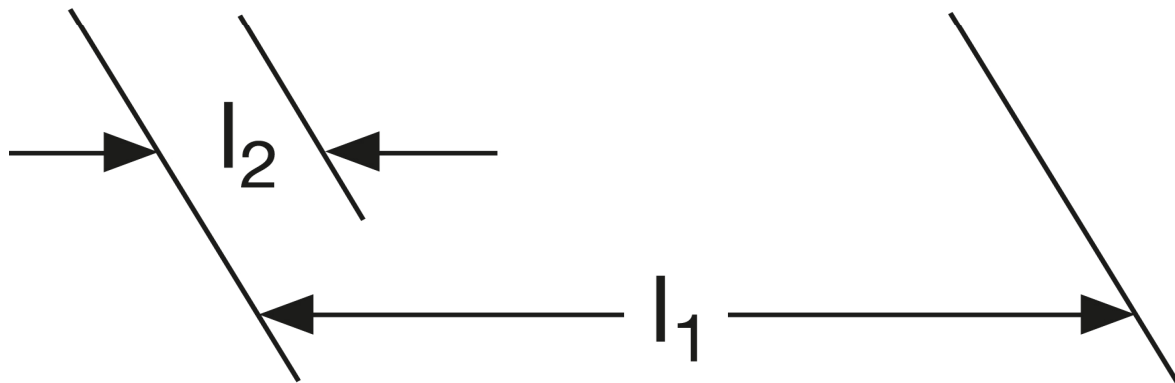

Aderendhülsen Bandware

1 mm² - 1,5 mm

| | | | | |
|----------------|----------------------|----------------------|----------|---------|
| Art.Nr. | Werkstoff | Oberfläche | | |
| AB 107022022 | Bronze | verzinnt | - | 100.000 |
| | l₁ | l₂ | s | |
| in mm: | - | 1,5 | 0,30 | |

Stand: 08.07.2014

Cord end - sleeves on reel
 1 mm² - 1,5 mm

| part no. | material | surface | | |
|--------------|----------|------------|------|---------|
| AB 107022022 | bronze | tin-plated | - | 100.000 |
| | l_1 | l_2 | s | |
| in mm: | - | 1,5 | 0,30 | |