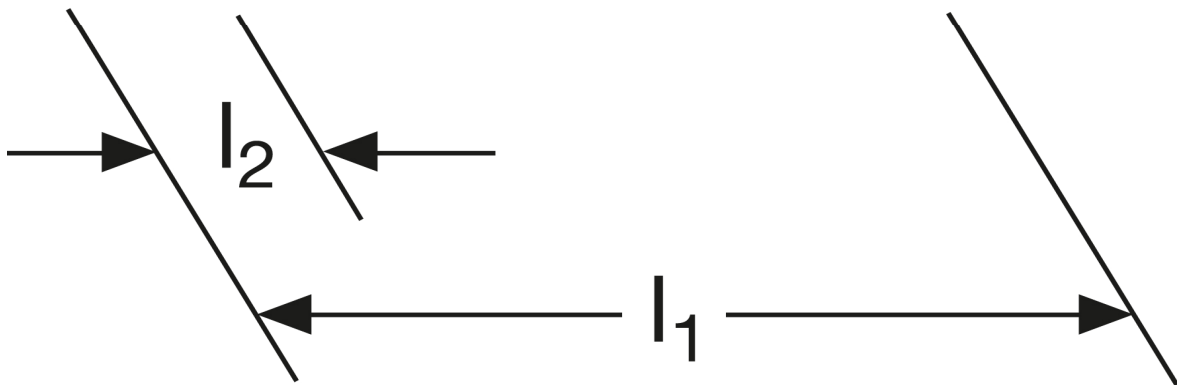

Aderendhülsen Bandware

1 mm² - 1,5 mm

| | | | | |
|----------------|----------------------|----------------------|----------|---------|
| Art.Nr. | Werkstoff | Oberfläche | | |
| AB 107022022 | Bronze | verzinnt | - | 100.000 |
| | l₁ | l₂ | s | |
| in mm: | - | 1,5 | 0,30 | |

Stand: 08.07.2014

Cord end - sleeves on reel
 1 mm² - 1,5 mm

| part no. | material | surface | | |
|--------------|----------|------------|------|---------|
| AB 107022022 | bronze | tin-plated | - | 100.000 |
| | l_1 | l_2 | s | |
| in mm: | - | 1,5 | 0,30 | |