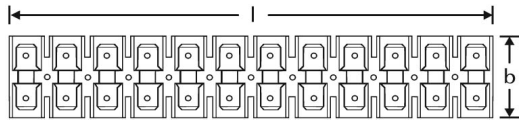

factory certificate

product: flexible male tabs, 12-way
insulation: PVC (3 KV 50 Hz, or 2 KV 400 Hz)
art-number: F 620288 D – 620638 D
material: CuZn, galv. Sn
information: RoHS-conform (EU-Direktive 2002/95/EC)

Eisenacher
quality management

flexible male tabs (12-way)

tab-size	art-number	tab-width	tab-thickness	dimensions			~kg 1000 St.	VE
				l	b	s		
2,8 – 0,8	F 620288 D	2,8	0,8	88,0	35,0	0,8	16,000	200
4,8 – 0,8	F 620488 D	4,8	0,8	147,0	28,0	0,8	28,000	200
6,3 – 0,8	F 620638 D	6,3	0,8	147,0	28,0	0,8	32,000	200